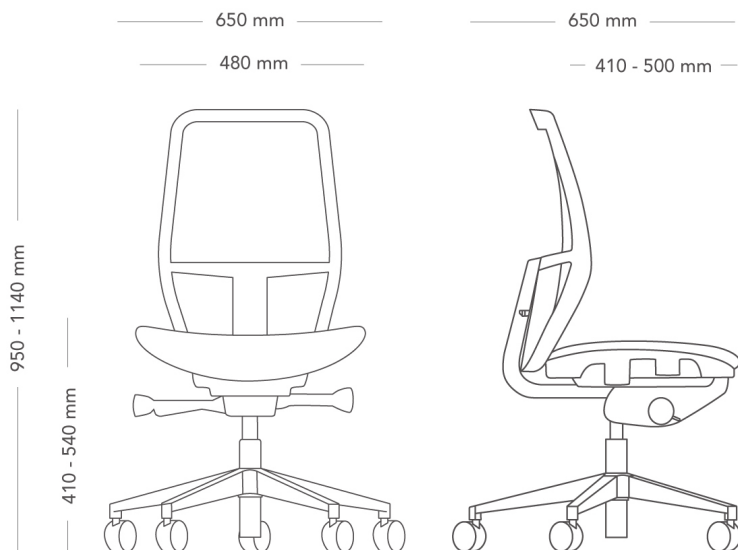

## SAVO SOUL AIR ARBEIDSTOL

Perfekt for delte og fleksible kontormiljøer, Savo Soul Air er konstruert med en hygienisk meshrygg og -sete som fremmer luftstrøm, reduserer varmeoppbygging og gjør rengjøring enkel. Stolen er naturlig intuitiv og har Flexi Back-teknologi, som automatisk tilpasser seg brukerens vekt og bevegelser. Dette gir eksepsjonell komfort og optimal støtte for ryggraden – med minimalt behov for justeringer. Luftig og holdbar, Soul Air kombinerer skandinavisk design med innovasjon og funksjonalitet for å skape en stol som forbedrer sitteopplevelsen og samtidig reduserer miljøpåvirkningen. Med 79 % resirkulert meshmateriale og en skumfri, luftbasert struktur er Soul Air 97 % resirkulerbar – noe som speiler Savos sterke engasjement for bærekraft og nyskapende produktdesign.

MODELL	Savo Soul Air arbeidsstol	
TILLVAL	<ul style="list-style-type: none"> <li>– Armlener</li> <li>– Nakkestøtte</li> <li>– Alternativ for hjul</li> </ul>	
KONSTRUKSJON	Rygg og sete med ramme og J-bar laget av resirkulert plast dekket med mesh-stoff i 79% resirkulert polyester. Mekanisme i resirkulert aluminium. Høydejusterbar gasslift i stål. 5-fotkryss laget av resirkulert aluminium alternativt resirkulert plast med med hjul, diameter 60 mm. Armlen (tilbehør) laget av resirkulert plast og resirkulert aluminium. Nakkestøtte (tilbehør) med resirkulert plastramme og kaldskumpolstring,	
DIMENSJONER	Høyde: 950-1140 mm Dybde: 650 mm Setehøyde: 410-540 mm	Bredde: 650 mm Sitt høyde (med last): 400-530 mm Sittedybde: 410-500 mm
VEKT	13.0 kg	
TESTET	EN1335	
GARANTI	10 år	