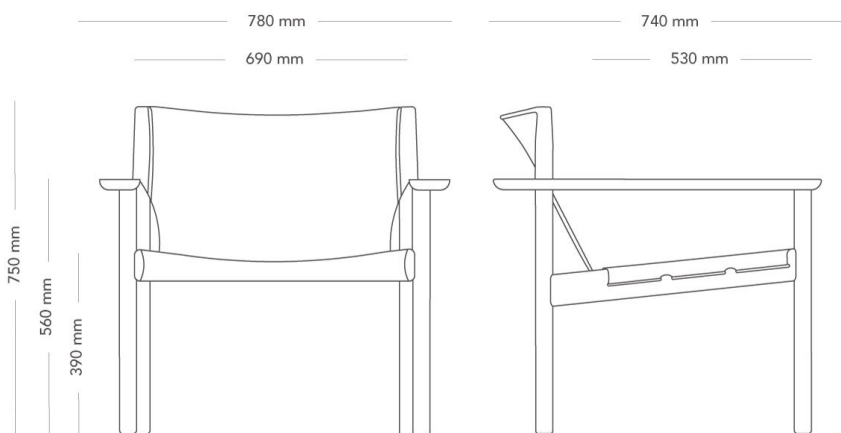

Evo

LOUNGESTOL

MODELL	Loungestol	
VARIANTER	<ul style="list-style-type: none"> – Utan armstöd – Med armstöd 	
TILLVAL	– Glidfot	
KONSTRUKTION	Underrede av massivt trä, diameter ben 38mm, tjocklek armstöd vid val av karm 24mm. Sits i 3D-sticket tyg av 100% polyester, monteras med hjälp av fjäderstålsaxel i ryggen, diameter 6mm. Ändavslut i plast eller filt.	
DIMENSIONER	Höjd: 750 mm Djup: 740 mm Sittdjup: 530 mm	Bredd: 780 mm Sitthöjd: 390 mm Totalhöjd armstöd: 560 mm
VIKT	7.0 kg	
TESTAD	EN 16139, EN 1728, EN 1022	
GARANTI	5 år	