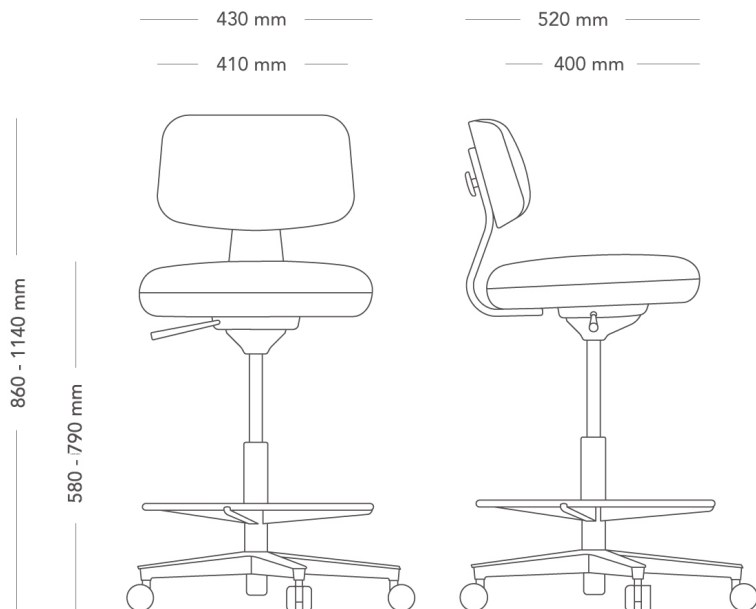

Savo 360

HÖG STOL

Savo 360, designad av Olle Lundberg, är en innovation inom kontorstolsdesign. Målet var att skapa en hållbar och intuitiv kontorstol med en stor andel trä. Stolen har en minimalistisk, skandinavisk design och har tagits fram med tanke på både kontoret och hemmakontoret. Träets flexibilitet ger naturlig och omedelbar komfort. 360 är enkel, logisk och bekväm att använda och därför idealisk i miljöer där människor byter sittplats ofta, eller i grupprum och konferensrum.

Smidig, hög mötesstol för alla miljöer.

MODELL	360 hög stol	
VARIANTER	<ul style="list-style-type: none"> – Ryggplatta i trä – Helklädd rygg 	
TILLVAL	<ul style="list-style-type: none"> – Alternativa hjul – Svart fotkryss 	
DETALJER	<ul style="list-style-type: none"> – Hög stol passar till bord med höjder 90-1100 mm. Sitsen kan fås med dragkedja i kontrasterande färg. – Ryggstödsplatta reglerbar höjd (ca 55 mm). Följsam stolsgunga, 7° bakåt och 4° framåt. Obromsade hjul för hårda golv. 	
KONSTRUKTION	<p>Ryggstolpe och baksida rygg i laminerat trä, alt. ryggstolpe i laminerat trä och helklädd rygg. Ratt/reglage till rygg höjd i naturanodiserad aluminium. Rygg och sits har trästomme klädd med formgjutet PUR- skum. Fotring Ø500 mm. Fotkryss i aluminium. Gaslift och stolsgunga i stål.</p>	
DIMENSIONER	<p>Höjd: 860-1140 mm</p> <p>Djup: 520 mm</p> <p>Sittdjup: 400 mm</p>	<p>Bredd: 430 mm</p> <p>Sitthöjd (belastad): 580-790 mm</p> <p>Diameter fot: 630 mm</p>
VIKT	11.1 kg	
TESTAD	EN 16139/AC:2013 nivå 1, EN 1728:2012	