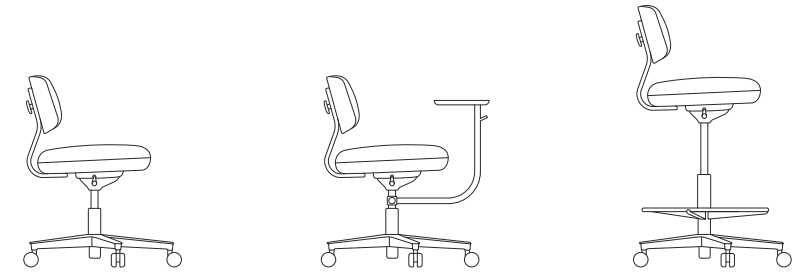

# Savo 360

Savo 360 är en intuitiv stol som främjar rörelse och passar alla miljöer. Stolen har minimalt antal inställningar vilket gör den enkel att justera om man byter arbetsplats under dagen. I Savo 360 kan du röra dig fritt, växla position, snurra runt och rulla istället för att sträcka dig. Savo 360 är designad av Olle Lundberg och finns i flera varianter.

## UTFÖRANDE OCH FUNKTIONER

- Ryggstolpe och baksida rygg i trä, alt. ryggstolpe i trä och helklädd rygg
- Trädetaljer i vitpigmenterad ask (A2), svartpigmenterad ask (AS) eller ek natur (E5)
- Reglerbar sitthöjd
- Ryggstödsplatta reglerbar höjd
- Ratt/reglage till ryggstöd i naturanodiserad aluminium
- Normal sitthöjd 420–540 mm
- Hög sitthöjd 580–790 mm (stol med hög sitthöjd är inkl. fotring)
- Svart gaslift
- Svart fotkryss i aluminium med blank ovansida
- Obromsade hjul för hårda golv
- Följsam stolsgunga, 7° bakåt och 4° framåt

## VALMÖJLIGHETER

- Bord/skrivplatta till stol med normal sitthöjd (420-540 mm), bordet har skiva i svart linoleum, stolpe i svartlackerat stål
- Helsvart fotkryss i aluminium
- Blank gaslift
- Sitthöjd 490-635 mm (svart eller blank pelare)
- Sitthöjd 490-635 mm med fotstöd (svart pelare/svart otstöd, eller blank pelare/blankt fotstöd)
- Intervallbromsade hjul för hårda golv
- Bromsade hjul för hårda golv
- Obromsade hjul för mjuka golv

## HÅLLBARHET

- Cirkulär design där alla delar är utbytbara och reparerbara
- Hela produkten består av 68% återvunnet och förnybart material
- Består av 32% aluminium (99% återvunnet material)
- Träet i stolen är FSC-certifierat (FSC FSC-C009111)
- 4,8 % av produkten är plast
- Plastdelarna är verktygsbaserade och minimerar spill i produktionen med 2%