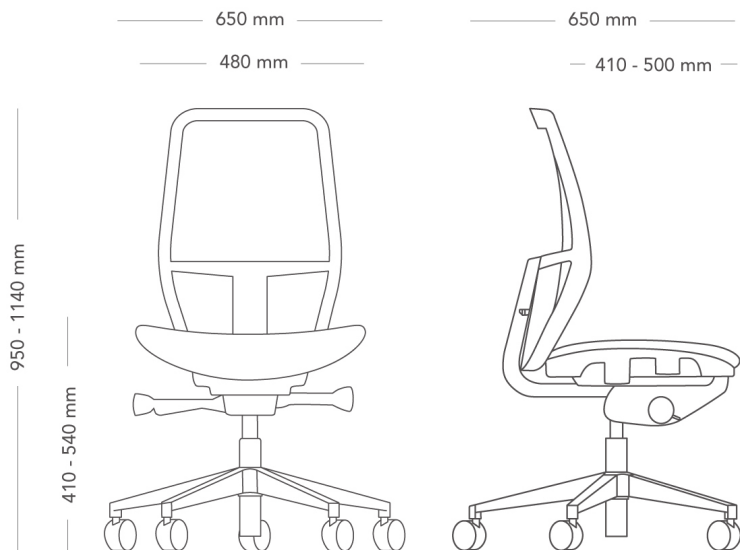

### SAVO SOUL AIR ARBEIDSTOL

Perfekt for delte og fleksible kontormiljøer, Savo Soul Air er konstruert med en hygienisk meshrygg og -sete som fremmer luftstrøm, reduserer varmeoppbygging og gjør rengjøring enkel. Stolen er naturlig intuitiv og har Flexi Back-teknologi, som automatisk tilpasser seg brukerens vekt og bevegelser. Dette gir eksepsjonell komfort og optimal støtte for ryggraden – med minimalt behov for justeringer. Luftig og holdbar, Soul Air kombinerer skandinavisk design med innovasjon og funksjonalitet for å skape en stol som forbedrer sitteopplevelsen og samtidig reduserer miljøpåvirkningen. Med 79 % resirkulert meshmateriale og en skumfri, luftbasert struktur er Soul Air 97 % resirkulerbar – noe som speiler Savos sterke engasjement for bærekraft og nyskapende produktdesign.

MODELL	Savo Soul arbeidsstol	
TILLVAL	<ul style="list-style-type: none"> <li>– Armlener</li> <li>– Nakkestøtte</li> <li>– Alternativ for hjul</li> </ul>	
KONSTRUKSJON	Rygg og sete med ramme og J-bar laget av resirkulert plast dekket med mesh-stoff i 79% resirkulert polyester. Mekanisme i resirkulert aluminium. Høydejusterbar gasslift i stål. 5-fotkryss laget av resirkulert aluminium alternativt resirkulert plast med med hjul, diameter 60 mm. Armlen (tilbehør) laget av resirkulert plast og resirkulert aluminium. Nakkestøtte (tilbehør) med resirkulert plastramme og kaldskumpolstring,	
DIMENSJONER	Høyde: 950-1140 mm Dybde: 650-650 mm Setehøyde: 410-540 mm Setemål B: 480 mm Ryggmål B: 390 mm	Bredde: 650-650 mm Sitte høyde (med last): 400-530 mm Setemål D: 460 mm Sittedybde: 410-500 mm Ryggmål H: 440 mm
VEKT	13.0 kg	
TESTET	EN1335	
GARANTI	10 år	