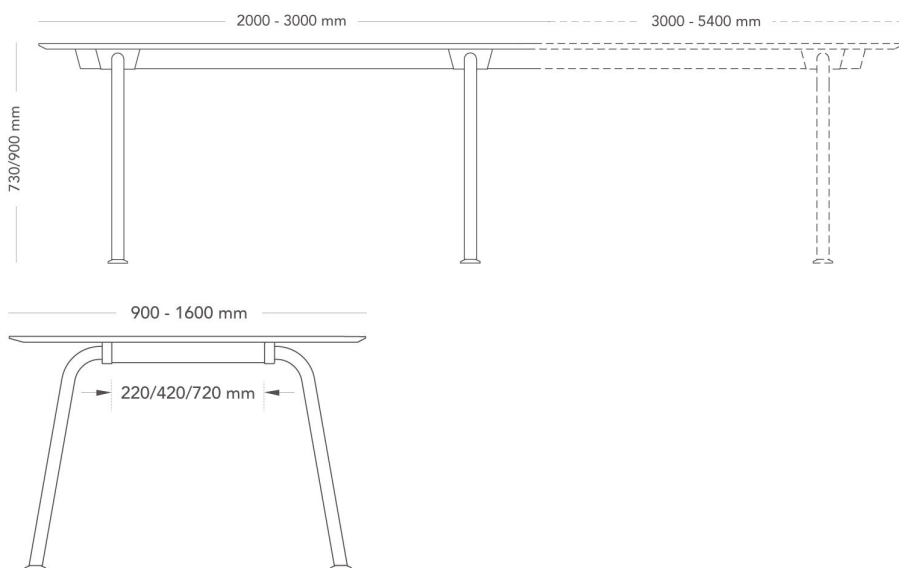

Continue

MÖTESBORD

Continue är en familj karismatiska bord i skandinavisk, minimalistisk design. Continue kommer i ett stort antal utföranden, former och storlekar och passar till alla sorters möten. Löplängden kan bli hur lång som helst med få ben, vilket ger ett luftigt uttryck.

MODELL	Mötesbord
VARIANTER	<ul style="list-style-type: none"> – Normal – Hög
TILLVAL	<ul style="list-style-type: none"> – Fot för fast golvmontage – El- och kabelhantering – Andra färger på benstativ
DETALJER	<ul style="list-style-type: none"> – Bordsskivor kan fås med rak eller fasad kant. Skivor i bredd ≥ 1400 mm har tvärgående fanerriktning. Skivan kan fås med urtag för el- och kabelhantering.
KONSTRUKTION	Ben av stålrör diameter 50 mm, med ställfot av plast. Fotens ställbarhet är 35 mm. Bärande regler av stavlimmad furu lackerade med vattenbaserad lack. Bordsskiva med fasad kant har 22 mm kärna av MDF. Bordsskiva med rak kant har 22 mm kärna i träfibermaterial. Ytbeläggning 0,2-2 mm beroende på materialval.
DIMENSIONER	<p>Höjd: 730/900 mm</p> <p>Längd: 2000 - 5400 mm</p> <p>Bredd: 900 - 1600 mm</p>
VIKT	> 47 kg
TESTAD	EN15372:2016 Nivå 3