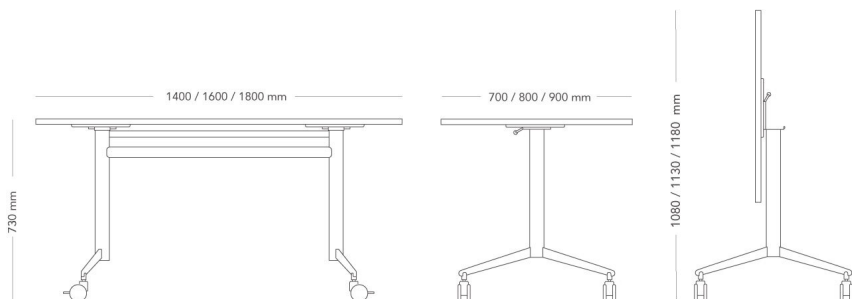

HideAway

BORD MED TILTBAR SKIVA

HideAway är en familj av flexibla mötes- och arbetsbord med antingen tiltbar eller fällbar skiva. HideAway passar både för stora konferensrum och små mötesrum, samt i skolor och andra lärmiljöer. Med HideAway kan ytorna nyttjas maximalt utan kompromisser med layout eller design.

HideAway med tiltbar skiva är ett genuint och stadigt bord för fast möblering, med den ytterligare fördelen att skivan kan tiltas åt sidan i händelse av att bordet behöver flyttas undan eller lagras. Skivan manövreras lätt med ett grepp i handtaget. När skivan är tiltad tar bordet minimalt med plats.

MODELL	Bord med tiltbar skiva
DETALJER	– Rektangulära skivor i bredder 1400-1800 mm – Tiltbar skiva; skivan fälls med manöver-/ bärhandtag.
KONSTRUKTION	Två runda pelarben i stål med manöver- och bärhandtag i zink. Fötter med hjul. 22 mm bordsskiva med kärna av spånplatta och rak kant, belagd med fanér, laminat, HPL eller linoleum.
DIMENSIONER	Höjd: 730 mm Längd: 1400/1600/1800 mm Bredd: 700/800/900 mm
VIKT	36.7 kg
TESTAD	EN15372:2016 Level 2
GARANTI	5 år