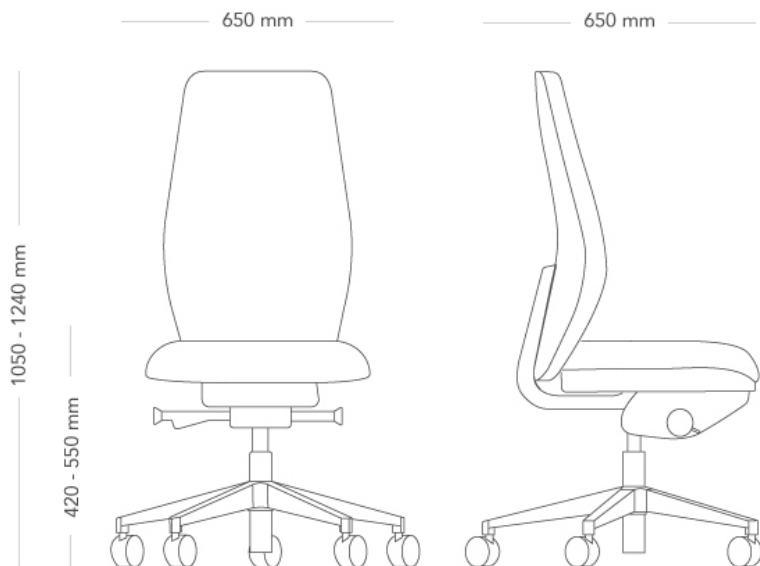

VIKT	15.7 kg
------	---------

TESTAD	EN1335- 1, -2:2018, EN1728
--------	----------------------------

GARANTI	10 år
---------	-------

Savo Soul

60 RYGG (MEDIUM SITS)

Savo Soul är en ergonomisk kontorsstol, utan att vara komplex, så att kropp och stol kan samspela i perfekt harmoni. Det är en stol för alla, som är lätt att avända, omedelbart anpassar sig efter användaren och har en intuitiv och design. Stolen kan finjusteras efter behov, så att du kan sitta riktigt bra under långa dagar. Ryggstödet och sitsen är synkroniserade för en extra smidig känsla och den automatiska inställningen av ryggmotståndet gör att du tryggt kan luta dig bakåt med bekvämt stöd. Sitsen och ryggstödet kan tiltas var för sig oberoende av varandra i flera vinklar. Funktionen Flexi Back® följer kroppens rörelser automatiskt även i sidled, vilket håller ryggen upprätt och ger optimalt stöd i alla lägen.

MODELL	Soul arbetsstol	
VARIANTER	<ul style="list-style-type: none"> – 40 rygg – 60 rygg – Sits Small – Sits Soft 	<ul style="list-style-type: none"> – 50 rygg – Mesh back – Sits Medium
TILLVAL	<ul style="list-style-type: none"> – Nackstöd – Armstöd – Alternativ för hjul 	
KONSTRUKTION	<p>Rygg med stomme samt J-bar av återvunnen plast samt kallsaum (klädd rygg). Sittstomme av plywood med stoppning av kallsaum. Mekanism gjuten i återvunnen aluminium. Höjjusterbar gaspelare av stål. 5-stjärnigt fotkryss av gjuten återvunnen aluminium alt. återvunnen plast med hjul i diameter 60 mm. Armstöd (tillbehör) av formsprutad återvunnen plast samt formgjuten återvunnen aluminium. Nackstöd (tillbehör) med stomme av återvunnen plast med stoppning av kallsaum.</p>	
DIMENSIONER	<p>Höjd: 1050-1240 mm</p> <p>Djup: 650 mm</p> <p>Sitsdjup: 490 mm</p> <p>Sittdjup: 380-480 mm</p> <p>Ryggmått H: 670 mm</p>	<p>Bredd: 650 mm</p> <p>Sitthöjd (belastad)*: 420-550 mm</p> <p>Sitsbredd: 450 mm</p> <p>Ryggmått B: 420 mm</p> <p>Diameter fot: 710 mm</p> <p>*Sitthöjd med belastning enligt EN 1335-1:2020</p>