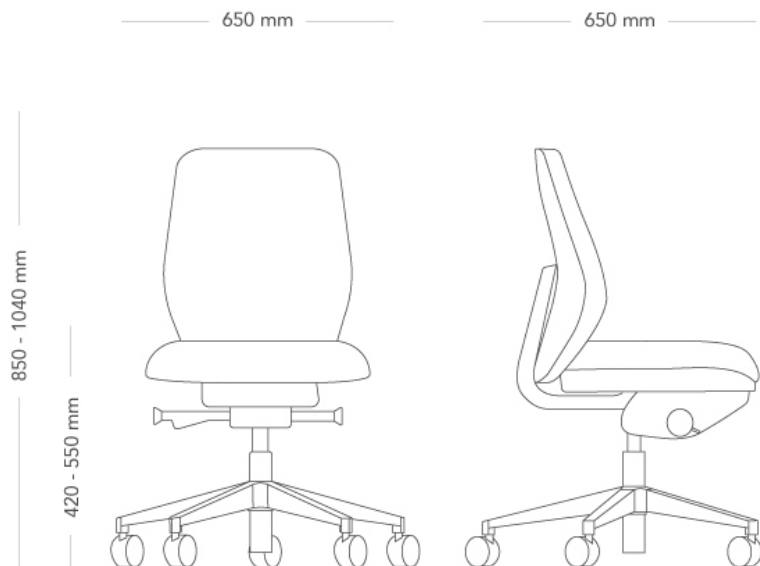

MODELL	Soul arbetsstol	
VARIANTER	<ul style="list-style-type: none"> – 40 rygg – 60 rygg – Sits Small – Sits Soft 	<ul style="list-style-type: none"> – 50 rygg – Mesh back – Sits Medium
TILLVAL	<ul style="list-style-type: none"> – Nackstöd – Armstöd – Alternativ för hjul 	
KONSTRUKTION	<p>Rygg med stomme samt J-bar av återvunnen plast samt kallsaum (klädd rygg). Sittstomme av plywood med stoppning av kallsaum. Mekanism gjuten i återvunnen aluminium. Höjjusterbar gaspelare av stål. 5-stjärnigt fotkryss av gjuten återvunnen aluminium alt. återvunnen plast med hjul i diameter 60 mm. Armstöd (tillbehör) av formsprutad återvunnen plast samt formgjuten återvunnen aluminium. Nackstöd (tillbehör) med stomme av återvunnen plast med stoppning av kallsaum.</p>	
DIMENSIONER	<p>Höjd: 950-1140 mm</p> <p>Djup: 650 mm</p> <p>Sitsdjup: 460 mm</p> <p>Sittdjup: 390-490 mm</p> <p>Ryggmått H: 590 mm</p>	<p>Bredd: 650 mm</p> <p>Sitthöjd (belastad)*: 440-570 mm</p> <p>Sitsbredd: 450 mm</p> <p>Ryggmått B: 420 mm</p> <p>Diameter fot: 710 mm</p> <p>*Sitthöjd med belastning enligt EN 1335-1:2020</p>

TESTAD EN1335- 1, -2:2018, EN1728

GARANTI 10 år

Savo Soul

40 RYGG (LITEN SITS)

Savo Soul är en ergonomisk kontorsstol, utan att vara komplex, så att kropp och stol kan samspela i perfekt harmoni. Det är en stol för alla, som är lätt att avända, omedelbart anpassar sig efter användaren och har en intuitiv och design. Stolen kan finjusteras efter behov, så att du kan sitta riktigt bra under långa dagar. Ryggstödet och sitsen är synkroniserade för en extra smidig känsla och den automatiska inställningen av ryggmotståndet gör att du tryggt kan luta dig bakåt med bekvämt stöd. Sitsen och ryggstödet kan tiltas var för sig oberoende av varandra i flera vinklar. Funktionen Flexi Back® följer kroppens rörelser automatiskt även i sidled, vilket håller ryggen upprätt och ger optimalt stöd i alla lägen.