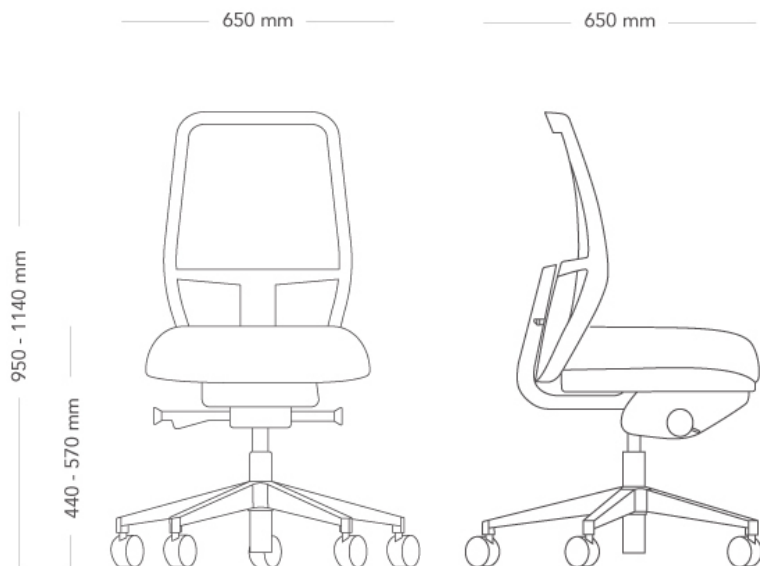

Savo Soul

MESHRYGG 50 (MJUK SITS)

Savo Soul är en ergonomisk kontorsstol, utan att vara komplex, så att kropp och stol kan samspela i perfekt harmoni. Det är en stol för alla, som är lätt att avända, omedelbart anpassar sig efter användaren och har en intuitiv och design. Stolen kan finjusteras efter behov, så att du kan sitta riktigt bra under långa dagar. Ryggstödet och sitsen är synkroniserade för en extra smidig känsla och den automatiska inställningen av ryggmotståndet gör att du tryggt kan luta dig bakåt med bekvämt stöd. Sitsen och ryggstödet kan tiltas var för sig oberoende av varandra i flera vinklar. Funktionen Flexi Back® följer kroppens rörelser automatiskt även i sidled, vilket håller ryggen upprätt och ger optimalt stöd i alla lägen.

MODELL	Soul arbetsstol	
VARIANTER	<ul style="list-style-type: none"> – 40 rygg – 60 rygg – Sits Small – Sits Soft 	<ul style="list-style-type: none"> – 50 rygg – Mesh back – Sits Medium
TILLVAL	<ul style="list-style-type: none"> – Nackstöd – Armstöd – Alternativ för hjul 	
KONSTRUKTION	<p>Rygg med stomme samt J-bar av återvunnen plast samt kallsaum (klädd rygg). Sittstomme av plywood med stoppning av kallsaum. Mekanism gjuten i återvunnen aluminium. Höjjusterbar gaspelare av stål. 5-stjärnigt fotkryss av gjuten återvunnen aluminium alt. återvunnen plast med hjul i diameter 60 mm. Armstöd (tillbehör) av formsprutad återvunnen plast samt formgjuten återvunnen aluminium. Nackstöd (tillbehör) med stomme av återvunnen plast med stoppning av kallsaum.</p>	
DIMENSIONER	<p>Höjd: 950-1140 mm</p> <p>Djup: 650 mm</p> <p>Sitsdjup: 460 mm</p> <p>Sittdjup: 390-490 mm</p> <p>Ryggmått H: 590 mm</p>	<p>Bredd: 650 mm</p> <p>Sitthöjd (belastad)*: 440-570 mm</p> <p>Sitsbredd: 450 mm</p> <p>Ryggmått B: 420 mm</p> <p>Diameter fot: 710 mm</p> <p>*Sitthöjd med belastning enligt EN 1335-1:2020</p>