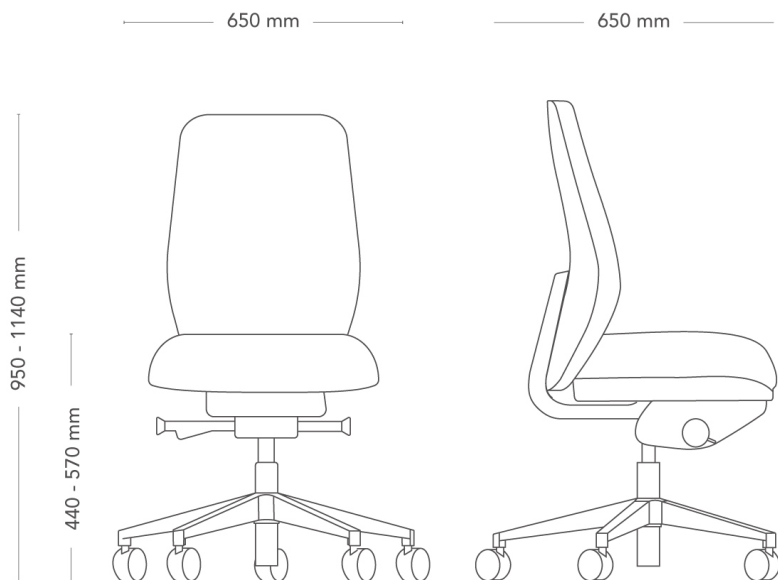

MODELL	Soul arbetsstol	
VARIANTER	<ul style="list-style-type: none"> – 40 rygg – 60 rygg – Sits Small – Sits Soft 	<ul style="list-style-type: none"> – 50 rygg – Mesh back – Sits Medium
TILLVAL	<ul style="list-style-type: none"> – Armstöd – Alternativ för hjul 	
KONSTRUKTION	<p>Rygg med stomme samt J-bar av återvunnen plast samt kallsaum (klädd rygg). Sittstomme av plywood med stoppning av kallsaum. Mekanism gjuten i återvunnen aluminium. Höjjusterbar gaspelare av stål. 5-stjärnigt fotkryss av gjuten återvunnen aluminium alt. återvunnen plast med hjul i diameter 60 mm. Armstöd (tillbehör) av formsprutad återvunnen plast samt formgjuten återvunnen aluminium. Nackstöd (tillbehör) med stomme av återvunnen plast med stoppning av kallsaum.</p>	
DIMENSIONER	<p>Höjd: 850-1040 mm</p> <p>Djup: 650 mm</p> <p>Sitsdjup: 450 mm</p> <p>Sittdjup: 380-480 mm</p> <p>Ryggmått H: 480 mm</p>	<p>Bredd: 650 mm</p> <p>Sitthöjd (belastad)*: 420-550 mm</p> <p>Sitsbredd: 450 mm</p> <p>Ryggmått B: 400 mm</p> <p>Diameter fot: 710 mm</p> <p>*Sitthöjd med belastning enligt EN 1335-1:2020</p>

TESTAD EN1335- 1, -2:2018, EN1728

GARANTI 10 år

Savo Soul

50 RYGG (MJUK SITS)

Savo Soul är en ergonomisk kontorsstol, utan att vara komplex, så att kropp och stol kan samspela i perfekt harmoni. Det är en stol för alla, som är lätt att avända, omedelbart anpassar sig efter användaren och har en intuitiv och design. Stolen kan finjusteras efter behov, så att du kan sitta riktigt bra under långa dagar. Ryggstödet och sitsen är synkroniserade för en extra smidig känsla och den automatiska inställningen av ryggmotståndet gör att du tryggt kan luta dig bakåt med bekvämt stöd. Sitsen och ryggstödet kan tiltas var för sig oberoende av varandra i flera vinklar. Funktionen Flexi Back® följer kroppens rörelser automatiskt även i sidled, vilket håller ryggen upprätt och ger optimalt stöd i alla lägen.