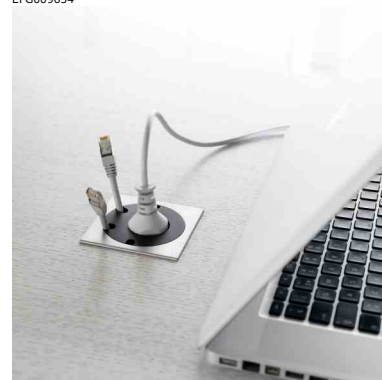

EFG014341

EFG HideTech

EFG HideTech är bord utvecklade för den framtid där en allt större del av arbetet sker i form av möten och där tekniken är tillgänglig från bordsskivan via den nya generationens kabelhantering. Nya skivformer innebär att alla kan se och synas.

EFG009713

Kablar dras genom benet på stativet

EFG009687

Bestyckning till kabelbox

EFG009654

Bestyckning för skivor med Ø 80 mm kabelhål