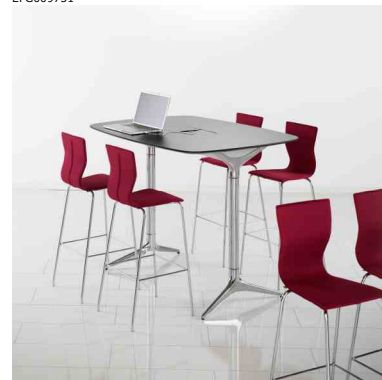

Bord med höjd 1100 mm

EFG009713