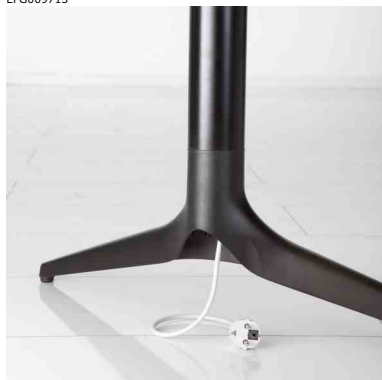

Kablar dras genom benet på stativet

EFG009687