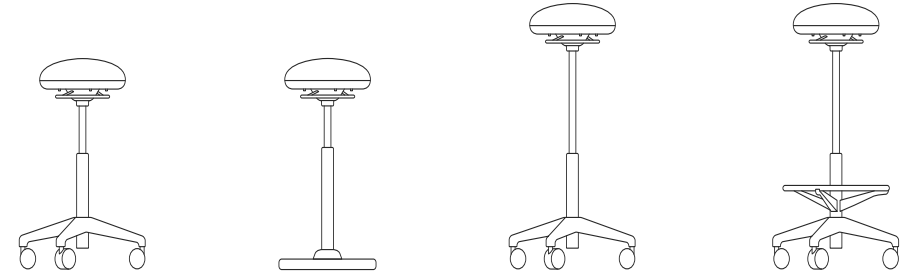

# Savo Joi

Savo Joi har en enkel och modern design. Sitsens form i kombination med det lilla fotkrysset eller den platta metallbasen, gör att pallen tar lite plats i anspråk och passar in i de flesta miljöer. Den helstoppade sitsen inbjuder till aktivt sittande, nästan som att sitta på en boll. Detta leder till aktivt och dynamiskt användande av ryggmuskulaturen. Pallen är användarvänlig och ergonomiskt anpassad även för ståfunktioner.

Savo Joi är användbar där man bara skall "sitta lite" -högt eller lågt- som exempelvis på projektytor eller tillfälliga arbetsplatser. Finns med joystickfunktion som ger fri rörlighet och då med platt metallbas, alternativt med fotkryss.

### - Savo Joi med fotkryss

- Standard sitthöjd, justerbar 460-610 mm
- Låg sitthöjd, justerbar 390-510 mm som alternativ (finns även i sitthöjd 590-800mm, se Joi hög stol)
- Komfortsits
- Svart fotkryss med obromsade hjul för hårda golv som standard
- Blankt fotkryss som tillval
- Fotring Ø450mm som tillval till Joi med fotkryss
- Certifierad av Möbelfakta.

### - Savo Joi med joystickfunktion

- Standard sitthöjd, justerbar 580-790 mm
- Låg sitthöjd, justerbar 400-530 mm som alternativ
- Grå, svart, eller vit joystickbas
- Komfortsits
- Metallbas, fotplatta Ø415 mm
- Joi med joystickfunktion och fotplatta är Möbelfaktamärkt.