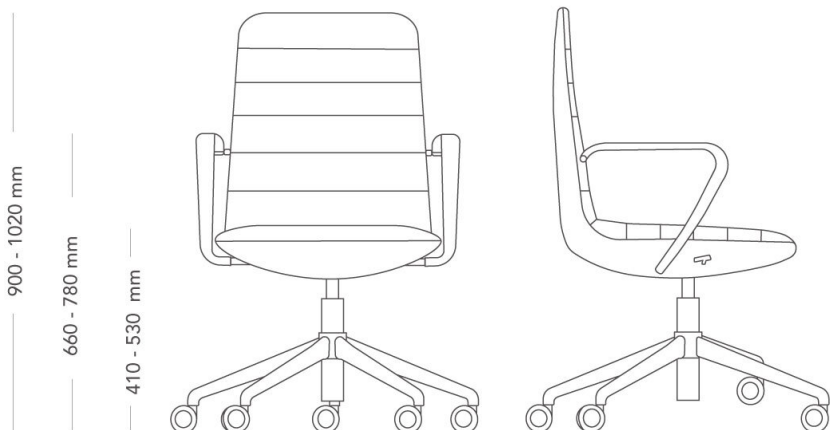

DIMENSIONER

Höjd: 1010-1130 mm	Bredd: 660 mm
Djup: 660 mm	Sitthöjd (belastad): 410-530 mm
Sitthöjd: 440-560 mm	Sitsbredd: 480 mm
Sittdjup: 470 mm	Totalhöjd armstöd: 660-780 mm

VIKT

22 kg

TESTAD

EN 16139, EN 1728, EN 1022

Låg rygg

MODELL	Stol med fotkryss	
VARIANTER	<ul style="list-style-type: none"> - Hög rygg - Slät klädsel - Utan armstöd - Med hjul 	<ul style="list-style-type: none"> - Låg rygg - Klädsel med söm - Med armstöd - Med glidfot
DETALJER	- Undantag Möbelfakta: Blanka armstöd ej inkluderade i Möbelfaktamärkningen.	
KONSTRUKTION	Helklätt skal med stomme av plast och stoppning av kallsaum. Inbyggd tilmekanism av gjuten återvunnen aluminium. 4-vingad kryssfot eller 5-vingad stjärnfot av gjuten återvunnen aluminium med höjddjusterbar gaspelare av stål. Fotavslut av plast alt. hjul, Ø 60 mm. Armstöd av gjuten återvunnen aluminium.	
DIMENSIONER	Höjd: 900-1020 mm Djup: 660 mm Sitthöjd: 440-560 mm Sittdjup: 470 mm	Bredd: 660 mm Sitthöjd (belastad): 410-530 mm Sitsbredd: 480 mm Totalhöjd armstöd: 660-780 mm
VIKT	20 kg	
TESTAD	EN 16139, EN 1728, EN 1022	
GARANTI	5 år	