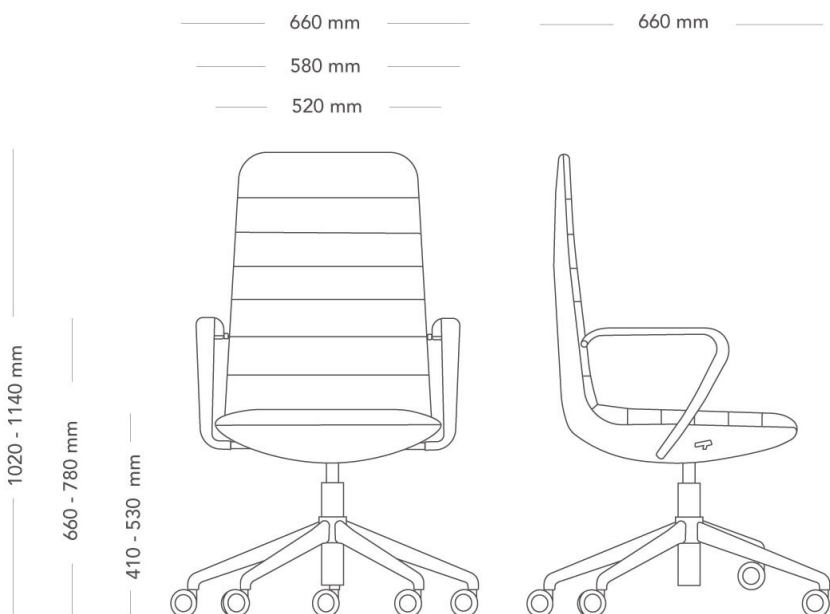

Favor

STOL

Favor är arbetsstol och mötesstol i en smakfull kombination. I Favor får du sobra detaljer och praktiska funktioner, utan att ge avkall på komfort och utseende. Arbetsplatsen, grupprummet konferensrummet eller loungen; det finns en Favor för alla platser.

Hög rygg

MODELL

Stol med fotkryss

VARIANTER

- | | |
|----------------|-------------------|
| - Hög rygg | - Låg rygg |
| - Slät klädsel | - Klädsel med söm |
| - Utan armstöd | - Med armstöd |
| - Med hjul | - Med glidfot |

DIMENSIONER

Höjd: 1010-1130 mm	Bredd: 660 mm
Djup: 660 mm	Sitthöjd (belastad): 410-530 mm
Sitthöjd: 440-560 mm	Sitsbredd: 480 mm
Sittdjup: 470 mm	Totalhöjd armstöd: 660-780 mm

VIKT

22 kg

TESTAD

EN 16139, EN 1728, EN 1022

Låg rygg

MODELL	Stol med fotkryss	
VARIANTER	<ul style="list-style-type: none"> - Hög rygg - Slät klädsel - Utan armstöd - Med hjul 	<ul style="list-style-type: none"> - Låg rygg - Klädsel med söm - Med armstöd - Med glidfot
DETALJER	- Undantag Möbelfakta: Blanka armstöd ej inkluderade i Möbelfaktamärkningen.	
KONSTRUKTION	Helklätt skal med stomme av plast och stoppning av kallsaum. Inbyggd tilmekanism av gjuten återvunnen aluminium. 4-vingad kryssfot eller 5-vingad stjärnfot av gjuten återvunnen aluminium med höjddjusterbar gaspelare av stål. Fotavslut av plast alt. hjul, Ø 60 mm. Armstöd av gjuten återvunnen aluminium.	
DIMENSIONER	Höjd: 900-1020 mm Djup: 660 mm Sitthöjd: 440-560 mm Sittdjup: 470 mm	Bredd: 660 mm Sitthöjd (belastad): 410-530 mm Sitsbredd: 480 mm Totalhöjd armstöd: 660-780 mm
VIKT	20 kg	
TESTAD	EN 16139, EN 1728, EN 1022	
GARANTI	5 år	