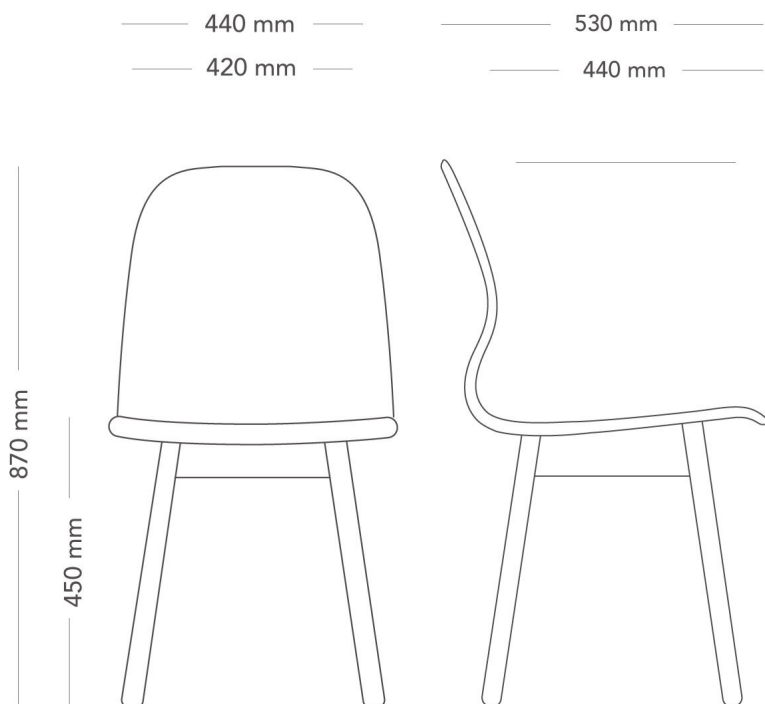

# Archie

STOL, 4 BEN I TRÄ

Archie är en stolsserie som i flera utföranden med en design som är både nytänkande och praktisk. Med alla variationsmöjligheter är Archie lätt att anpassa till alla kontor och offentliga miljöer.

Sittskal i plast med 4-bens trästativ.

MODELL	Stol med träben	
VARIANTER	<ul style="list-style-type: none"> <li>– Oklätt sittskal</li> <li>– Klädd sits</li> <li>– Helklädd</li> </ul>	
TILLVAL	– Alternativ för glidfot	
KONSTRUKTION	Sittskal i PC/ABS-plast. Klädda varianter med stoppning av högelastiskt skum (HR-skum). Stativ av massivträ, fotavslutning i transparent plast.	
DIMENSIONER	Höjd: 870 mm Djup: 530 mm Sittdjup: 440 mm	Bredd: 440 mm Sitt höjd: 450 mm
VIKT	6.5 kg	
TESTAD	Testad enl. EN 16139:2013 + EN 16139:2013/AC:2013 nivå 1, EN 1728:2012	
GARANTI	5 år	