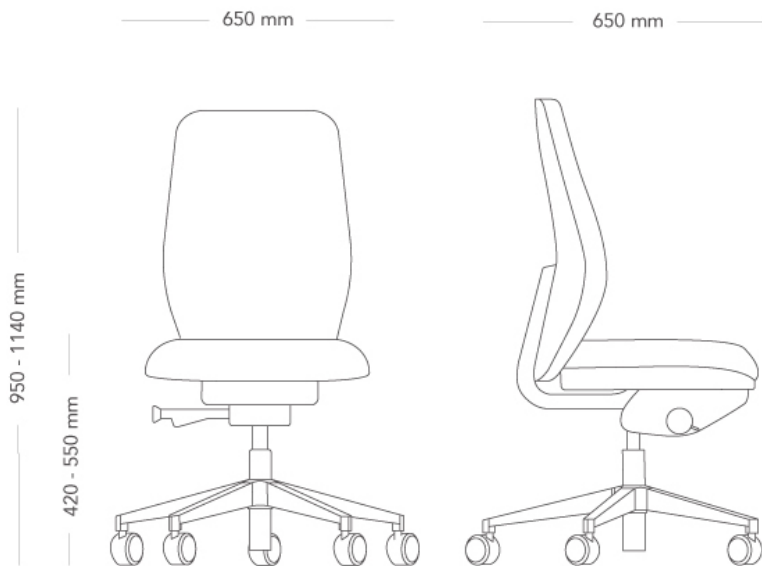

Savo Soul

SAVO SOUL CONFERENCE (KLÄDD RYGG 50)

Soul mötesstol/konferensstol. Soul passar många olika användare eftersom stolens inställningar är automatiska och följer kroppens naturliga rörelser. Soul med metallarmstöd adderar en sofistikerad stil till mötesrummet.

MODELL	Soul mötesstol	
VARIANTER	– 40 rygg – Meshrygg – Sits medium	– 50 rygg – Sits small
TILLVAL	– Metallarmstöd – Alternativ för hjul	
KONSTRUKTION	Meshrygg med stomme samt J-bar av återvunnen plast alt. klädd rygg med stomme av återvunnen plast och kallskum, överklädd med tyg. Sittstomme av plywood med stoppning av kallskum. Mekanism gjuten i återvunnen aluminium. Höjddjusterbar gaspelare av stål. 5-stjärnigt fotkryss av gjuten återvunnen aluminium alt. återvunnen plast med hjul i diameter 60 mm. Armstöd (tillbehör) av bockat plattjärn av stål med klädselbricka av plywood och kallskum, överklädd med tyg.	
DIMENSIONER	Höjd: 950-1140 mm Djup: 650 mm Sitsdjup: 490 mm Sittdjup: 390-470 mm Ryggmått H: 590 mm Slaglängd: 190 mm	Bredd: 650 mm Sitthöjd (belastad): 420-550 mm Sitsbredd: 450 mm Ryggmått B: 420 mm Diameter fot: 710 mm
TESTAD	EN1335- 1, -2:2018, EN1728