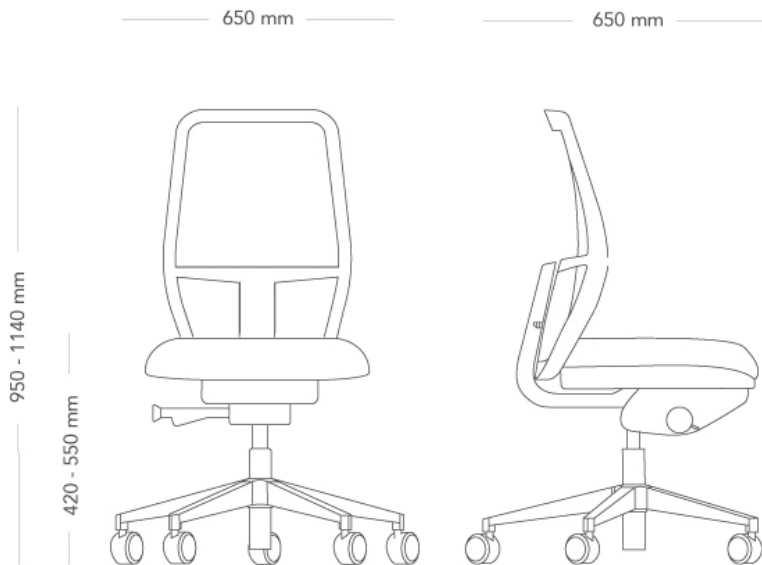

|              |  |   |
|--------------|--|---|
| MODELL       | Soul mötesstol   |   |
| VARIANTER    | – 40 rygg<br>– Meshrygg<br>– Sits medium   | – 50 rygg<br>– Sits small   |
| TILLVAL      | – Metallarmstöd<br>– Alternativ för hjul   |   |
| KONSTRUKTION | Meshrygg med stomme samt J-bar av återvunnen plast alt. klädd rygg med stomme av återvunnen plast och kallsaum, överklädd med tyg. Sittstomme av plywood med stoppning av kallsaum. Mekanism gjuten i återvunnen aluminium. Höjddjusterbar gaspelare av stål. 5-stjärnigt fotkryss av gjuten återvunnen aluminium alt. återvunnen plast med hjul i diameter 60 mm. Armstöd (tillbehör) av bockat plattjärn av stål med klädselbricka av plywood och kallsaum, överklädd med tyg. |   |
| DIMENSIONER  | Höjd: 950-1140 mm<br>Djup: 650 mm<br>Sitsdjup: 450 mm<br>Ryggmått B: 420 mm<br>Sittdjup: 390 - 470 mm<br>Diameter fot: 710 mm  | Bredd: 650 mm<br>Sithöjd (belastad)*: 420-550 mm<br>Sitsbredd: 450 mm<br>Ryggmått H: 590 mm |
|              | *Sithöjd med belastning enligt EN 1335-1:2020  |   |
| TESTAD       | EN1335- 1, -2:2018, EN1728   |   |
| GARANTI      | 10 år  |   |