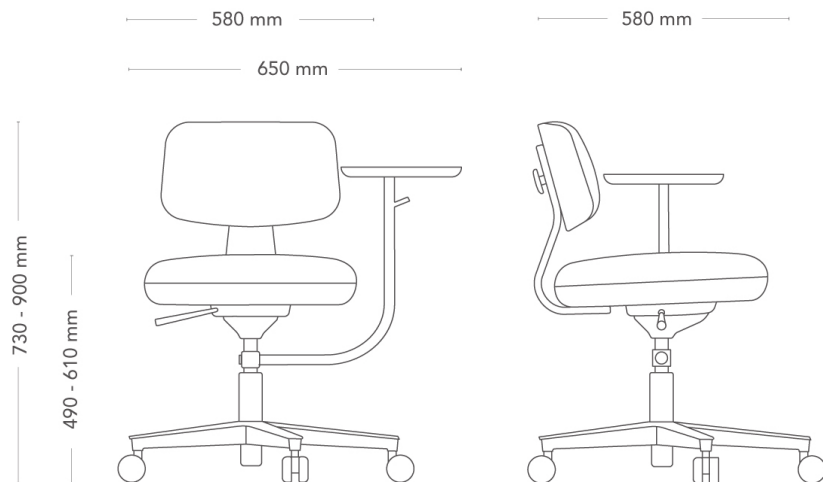

DIMENSIONER	Höjd: 730-900 mm Bredd: 580 mm Djup: 580 mm Sitthöjd: 490 - 610 mm Sitthöjd (belastad)*: 420 - 540 mm Sittdjup: 400 mm Sits, bredd x djup: Ø 430 mm Rygg, bredd x höjd: 410 x 400 mm Diameter fotkryss: 630 mm
-------------	--

*Sitthöjd med belastning enligt EN 1335-1:2020

VIKT	8.6 kg
TESTAD	EN 16139/AC:2013 nivå 1, EN 1728
GARANTI	10 år

Savo 360

KONTORSSTOL

Savo 360 är en innovation inom kontorsstolsdesign: en hållbar och intuitiv kontorsstol med en stor andel trä. Stolen har en minimalistisk, skandinavisk design och har tagits fram med tanke på både kontoret och hemmakontoret. Träets flexibilitet ger naturlig komfort. 360 är enkel, logisk och bekväm att använda och idealisk i miljöer där människor byter sittplats ofta, eller i grupprum och konferensrum. Design Olle Lundberg,

reddot winner 2022

MÖBELFAKTA

DIMENSIONER	Höjd: 730-900 mm Bredd: 580 mm Djup: 580 mm Sitthöjd: 490 - 610 mm Sitthöjd(belastad)*: 420 - 540 mm Sittdjup: 400 mm Sits, bredd x djup: Ø 400 mm Rygg, bredd x höjd: 410 x 400 mm Diameter fotkryss: 630 mm
-------------	---