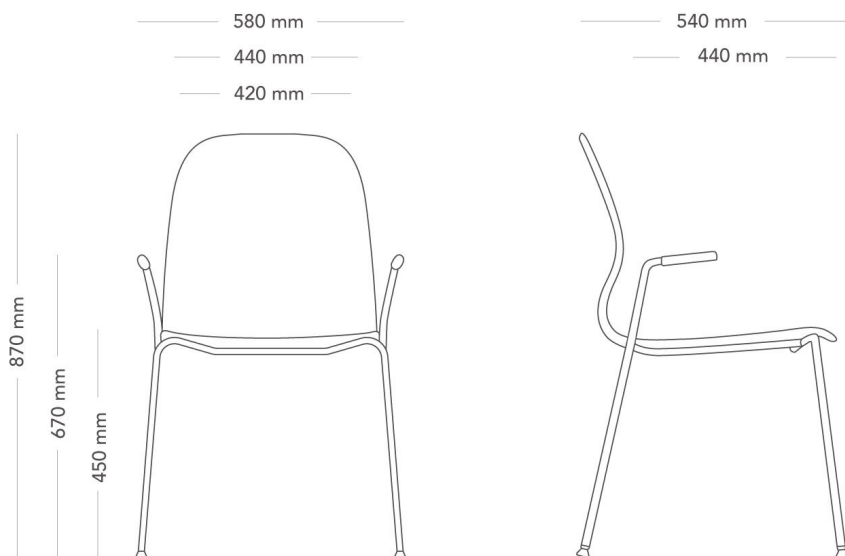

Modell med 4-bens metallstativ.

MODELL	Stol med metallben	
VARIANTER	<ul style="list-style-type: none"> – Oklädd – Helklädd – Raka armstöd 	<ul style="list-style-type: none"> – Klädd sits – Utan armstöd
TILLVAL	– Alternativ för glidfot	
DETALJER	<ul style="list-style-type: none"> – Samtliga varianter är märkta med Möbelfakta med undantag för armstöd i krom utan klädsel. – Modeller med 4 metallben är stapelbara (10 stolar). Stol med armstöd är upphängningsbar på bord. 	
KONSTRUKTION	Sittskal i PC/ABS-plast. Klädda varianter med stoppning av höglastiskt skum (HR-skum). Stativ av 18 mm stålrör, fotavslutning i svart plast.	
DIMENSIONER	Höjd: 870 mm Djup: 540 mm Sittdjup: 440 mm	Bredd: 550 mm Sitthöjd: 450 mm
VIKT	5.0 kg	
TESTAD	Testad enligt: EN 16139:2013, EN 1728:2012 och EN 1022:2005, nivå 1 Normal användning.	
GARANTI	5 år	

Modell med 4-bens metallstativ.

MODELL	Stol med metallben	
VARIANTER	<ul style="list-style-type: none"> – Oklädd – Helklädd – Raka armstöd 	<ul style="list-style-type: none"> – Klädd sits – Utan armstöd
TILLVAL	– Alternativ för glidfot	
DETALJER	<ul style="list-style-type: none"> – Samtliga varianter är märkta med Möbelfakta med undantag för armstöd i krom utan klädsel. – Modeller med 4 metallben är stapelbara (10 stolar). Stol med armstöd är upphängningsbar på bord. 	
KONSTRUKTION	Sittskal i PC/ABS-plast. Klädda varianter med stoppning av höglastiskt skum (HR-skum). Stativ av 18 mm stålrör, fotavslutning i svart plast.	
DIMENSIONER	Höjd: 870 mm Djup: 540 mm Sittdjup: 440 mm	Bredd: 580 mm Sitthöjd: 460 mm Totalhöjd armstöd: 670 mm
VIKT	6.5 kg	
TESTAD	Testad enligt: EN 16139:2013, EN 1728:2012 och EN 1022:2005, nivå 1 Normal användning.	
GARANTI	5 år	