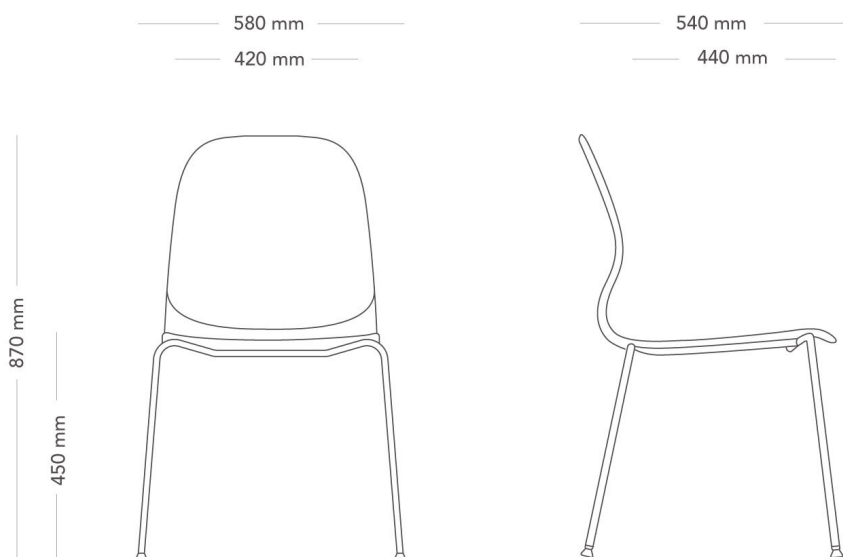

Modell med 4-bens metallstativ.

MODELL	Stol med metallben	
VARIANTER	<ul style="list-style-type: none"> – Oklädd – Helklädd – Raka armstöd 	<ul style="list-style-type: none"> – Klädd sits – Utan armstöd
TILLVAL	– Alternativ för glidfot	
DETALJER	<ul style="list-style-type: none"> – Samtliga varianter är märkta med Möbelfakta med undantag för armstöd i krom utan klädsel. – Modeller med 4 metallben är stapelbara (10 stolar). Stol med armstöd är upphängningsbar på bord. 	
KONSTRUKTION	Sittskal i PC/ABS-plast. Klädda varianter med stoppning av höglastiskt skum (HR-skum). Stativ av 18 mm stålrör, fotavslutning i svart plast.	
DIMENSIONER	Höjd: 870 mm Djup: 540 mm Sittdjup: 440 mm	Bredd: 550 mm Sitthöjd: 450 mm
VIKT	5.0 kg	
TESTAD	Testad enligt: EN 16139:2013, EN 1728:2012 och EN 1022:2005, nivå 1 Normal användning.	
GARANTI	5 år	

Modell med 4-bens metallstativ.

MODELL	Stol med metallben	
VARIANTER	<ul style="list-style-type: none"> – Oklädd – Helklädd – Raka armstöd 	<ul style="list-style-type: none"> – Klädd sits – Utan armstöd
TILLVAL	– Alternativ för glidfot	
DETALJER	<ul style="list-style-type: none"> – Samtliga varianter är märkta med Möbelfakta med undantag för armstöd i krom utan klädsel. – Modeller med 4 metallben är stapelbara (10 stolar). Stol med armstöd är upphängningsbar på bord. 	
KONSTRUKTION	Sittskal i PC/ABS-plast. Klädda varianter med stoppning av höglastiskt skum (HR-skum). Stativ av 18 mm stålrör, fotavslutning i svart plast.	
DIMENSIONER	Höjd: 870 mm Djup: 540 mm Sittdjup: 440 mm	Bredd: 580 mm Sitthöjd: 460 mm Totalhöjd armstöd: 670 mm
VIKT	6.5 kg	
TESTAD	Testad enligt: EN 16139:2013, EN 1728:2012 och EN 1022:2005, nivå 1 Normal användning.	
GARANTI	5 år	