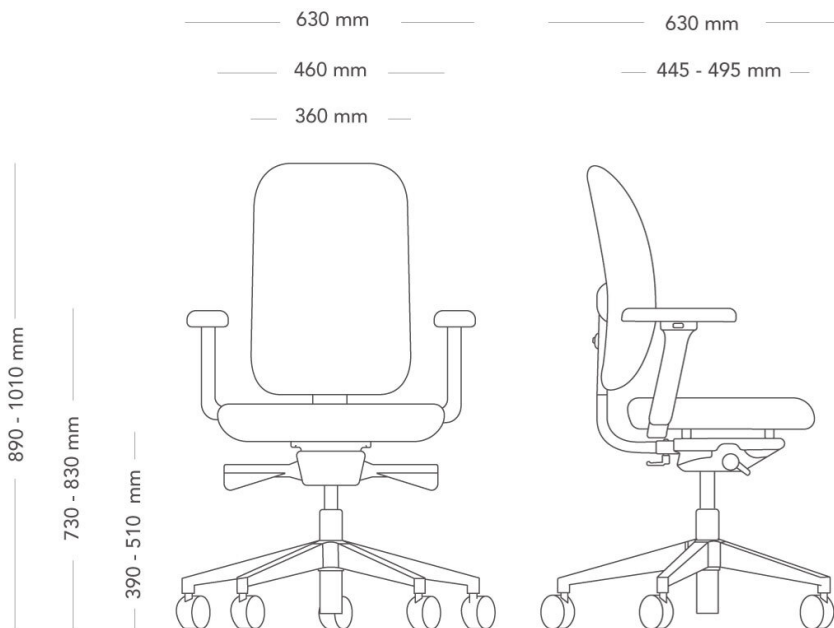

Rygghöjd 40.

| | | |
|--------------|--|----------------------|
| MODELL | Eos arbetsstol | |
| VARIANTER | <ul style="list-style-type: none"> – 40 rygg – 50 rygg | |
| TILLVAL | <ul style="list-style-type: none"> – Alternativa hjul – Armstöd | |
| KONSTRUKTION | <p>Klädd rygg med stomme av plywood samt bockad aluminiumprofil, återvunnen till 70%, stoppning av kallsaum. Sittstomme av plywood med stoppning av kallsaum. Mekanism gjuten i återvunnen aluminium. Höjjusterbar gaspelare av stål. 5-stjärnigt fotkryss av gjuten återvunnen aluminium med hjul i diameter 50 mm. Armstöd av formsprutad plast med J-bar i gjuten återvunnen aluminium.</p> | |
| DIMENSIONER | Höjd: 820-940 mm | Djup: 630 mm |
| | Sitthöjd (belastad): 390-510 mm | Diameter fot: 710 mm |
| VIKT | 14.0 kg | |
| TESTAD | EN 1335-1, EN 1335-2 | |
| GARANTI | 10 år | |

Savo Eos

ARBETSSTOL

Eos enkla och nätta form är ett exempel på att en bra kontorsstol inte måste vara bastant och utrymmeskrävande. Eos är en okomplicerad men funktionell stol som är bekväm att sitta i hela dagen. Eos diskreta utseende gör att stolen harmonierar med de flesta arbetsmiljöer.

Rygghöjd 50.

| | |
|--------------|---|
| MODELL | Eos arbetsstol |
| VARIANTER | – 40 rygg – 50 rygg |
| TILLVAL | – Alternativa hjul – Armstöd |
| KONSTRUKTION | Klädd rygg med stomme av plywood samt bockad aluminiumprofil, återvunnen till 70%, stoppning av kallsaum. Sittstomme av plywood med stoppning av kallsaum. Mekanism gjuten i återvunnen aluminium. Höjjusterbar gaspelare av stål. 5-stjärnigt fotkryss av gjuten återvunnen aluminium med hjul i diameter 50 mm. Armstöd av formsprutad plast med J-bar i gjuten återvunnen aluminium. |
| DIMENSIONER | Höjd: 890-1010 mm Djup: 630 mm Sithöjd (belastad): 390-510 mm Sittdjup: 445-495 mm Diameter fot: 710 mm |
| VIKT | 14.3 kg |
| TESTAD | EN 1335-1, EN 1335-2 |
| GARANTI | 10 år |