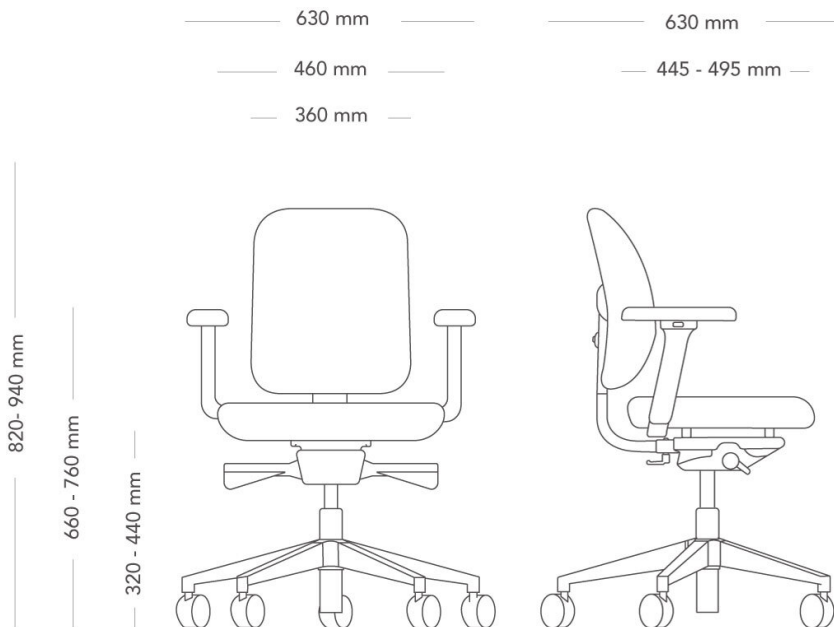

Savo Eos

ARBETSSTOL

Eos enkla och nätta form är ett exempel på att en bra kontorsstol inte måste vara bastant och utrymmeskrävande. Eos är en okomplicerad men funktionell stol som är bekväm att sitta i hela dagen. Eos diskreta utseende gör att stolen harmonierar med de flesta arbetsmiljöer.

Rygghöjd 40.

| | | |
|--------------|--|----------------------|
| MODELL | Eos arbetsstol | |
| VARIANTER | <ul style="list-style-type: none"> – 40 rygg – 50 rygg | |
| TILLVAL | <ul style="list-style-type: none"> – Alternativa hjul – Armstöd | |
| KONSTRUKTION | <p>Klädd rygg med stomme av plywood samt bockad aluminiumprofil, återvunnen till 70%, stoppning av kallsaum. Sittstomme av plywood med stoppning av kallsaum. Mekanism gjuten i återvunnen aluminium. Höjjusterbar gaspelare av stål. 5-stjärnigt fotkryss av gjuten återvunnen aluminium med hjul i diameter 50 mm. Armstöd av formsprutad plast med J-bar i gjuten återvunnen aluminium.</p> | |
| DIMENSIONER | Höjd: 820-940 mm | Djup: 630 mm |
| | Sitthöjd (belastad): 390-510 mm | Diameter fot: 710 mm |
| VIKT | 14.0 kg | |
| TESTAD | EN 1335-1, EN 1335-2 | |
| GARANTI | 10 år | |

Rygghöjd 50.

| | |
|--------------|---|
| MODELL | Eos arbetsstol |
| VARIANTER | – 40 rygg – 50 rygg |
| TILLVAL | – Alternativa hjul – Armstöd |
| KONSTRUKTION | Klädd rygg med stomme av plywood samt bockad aluminiumprofil, återvunnen till 70%, stoppning av kallsaum. Sittstomme av plywood med stoppning av kallsaum. Mekanism gjuten i återvunnen aluminium. Höjjusterbar gaspelare av stål. 5-stjärnigt fotkryss av gjuten återvunnen aluminium med hjul i diameter 50 mm. Armstöd av formsprutad plast med J-bar i gjuten återvunnen aluminium. |
| DIMENSIONER | Höjd: 890-1010 mm Djup: 630 mm Sithöjd (belastad): 390-510 mm Sittdjup: 445-495 mm Diameter fot: 710 mm |
| VIKT | 14.3 kg |
| TESTAD | EN 1335-1, EN 1335-2 |
| GARANTI | 10 år |