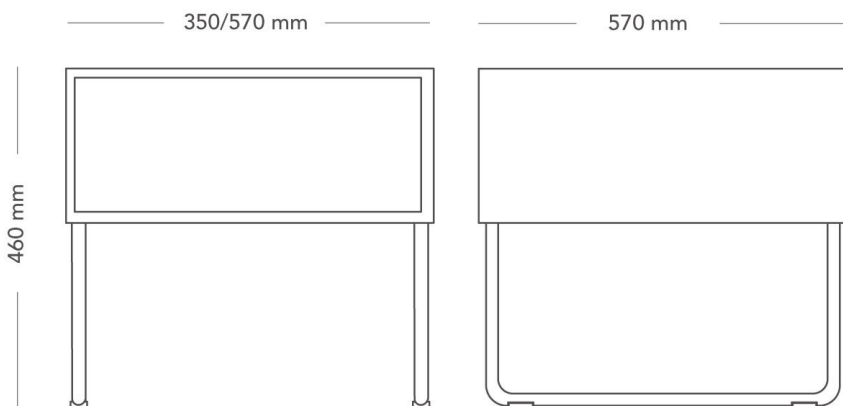

Mingle

LOUNGE BORD

Mingle är ett modulbaserat soffsystem gjort för att möjliggöra ett flexibelt och bekvämt sittande på liten yta. Med raka eller böjda moduler för sittdelar och bord, såväl som färdiga kombinationer erbjuder Mingle många möjligheter till utföranden i en modern och skalbar sittplats eller mötesplats.

Fristående eller kopplingsbart

MODELL	Loungebord	
VARIANTER	<ul style="list-style-type: none"> – Medar – 2/3 modul bredd – Slät skiva 	<ul style="list-style-type: none"> – 1-modul bredd – Urtag för el
TILLVAL	– El- och kabelhantering	
DETALJER	– Träben i ek och bok är inte inkluderade i Möbelfaktamärkningen.	
KONSTRUKTION	Bordsskiva och stomme av 16 mm träfiberskiva med ytbeläggning 0,2-2 mm beroende på materialval. Medtstativ av pulverlackerade eller förkromade stålrör diameter 12 mm med golvavslut av plast. Raka metallben av pulverlackerade stålrör diameter 30 mm alt. massiva, raka träben diameter 45 mm.	
DIMENSIONER	Höjd: 460 mm Bredd: 350 / 570 mm Djup: 570 mm	
VIKT	8.5 kg	
GARANTI	5 år	