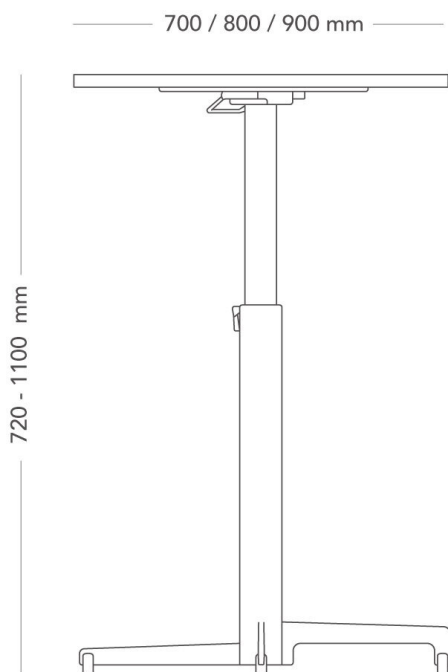

HideAway

PELARBORD MED FASTA HÖJDER

HideAway med tiltbar skiva är ett genuint och stadigt bord för fast möblering, med fördelen att skivan kan tiltas åt sidan i händelse av att bordet behöver flyttas undan eller lagras. När skivan är fälld tar bordet minimalt med plats. Bordet finns med runda, fyrkantiga och assymetriska skivor i varierande storlek.

720 och 1100 mm

MODELL	Pelarbord med tiltbar skiva
DETALJER	<ul style="list-style-type: none"> – Skivor i olika form i bredder 700-900 mm, med rak kant – Tiltbar skivan som fälls med manöver-/ bärhandtag. Justerbar ställfot.
KONSTRUKTION	Ett runt pelarben, Ø60 mm, i stål med manöver- och bärhandtag i zink. Assymetrisk kryssfot med ställfötter. 22 mm bordsskiva med kärna av spånplatta och rak kant, belagd med fanér, laminat, HPL eller linoleum. Ytbelägningens tjocklek varierar beroende på materialval.
DIMENSIONER	Höjd: 720/1100 mm Bredd: 700/800/900 mm
VIKT	12 - 21 kg
TESTAD	EN15372:2016 Level 2
GARANTI	5 år

HideAway

PELARBORD MED JUSTERBAR HÖJD

HideAway med tiltbar skiva är ett genuint och stadigt bord för fast möblering, med fördelen att skivan kan tiltas åt sidan i händelse av att bordet behöver flyttas undan eller lagras. När skivan är fälld tar bordet minimalt med plats. Bordet finns med runda, fyrkantiga och assymetriska skivor i varierande storlek.

Justerbar höjd 720 - 1100 mm

MODELL	Pelarbord med tiltbar skiva
DETALJER	<ul style="list-style-type: none"> – Skivor i olika form i bredder 700-900 mm, med rak kant – Tiltbar skivan som fälls med manöver-/ bärhandtag. Justerbar ställfot.
KONSTRUKTION	Ett runt pelarben, Ø60 mm, i stål med manöver- och bärhandtag i zink. Assymetrisk kryssfot med ställfötter. 22 mm bordsskiva med kärna av spånplatta och rak kant, belagd med fanér, laminat, HPL eller linoleum. Ytbelägningens tjocklek varierar beroende på materialval.
DIMENSIONER	Höjd: 720-1100 mm Bredd: 700/800/900 mm
VIKT	12 - 21 kg
TESTAD	EN15372:2016 Level 2
GARANTI	5 år