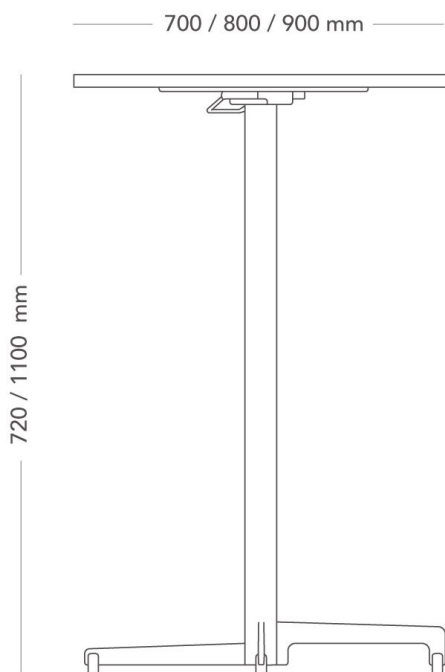

HideAway

PELARBORD MED FASTA HÖJDER

HideAway med tiltbar skiva är ett genuint och stadigt bord för fast möblering, med fördelen att skivan kan tiltas åt sidan i händelse av att bordet behöver flyttas undan eller lagras. När skivan är fälld tar bordet minimalt med plats. Bordet finns med runda, fyrkantiga och assymetriska skivor i varierande storlek.

720 och 1100 mm

MODELL	Pelarbord med tiltbar skiva
DETALJER	<ul style="list-style-type: none"> – Skivor i olika form i bredder 700-900 mm, med rak kant – Tiltbar skivan som fälls med manöver-/ bärhandtag. Justerbar ställfot.
KONSTRUKTION	Ett runt pelarben, Ø60 mm, i stål med manöver- och bärhandtag i zink. Assymetrisk kryssfot med ställfötter. 22 mm bordsskiva med kärna av spånplatta och rak kant, belagd med fanér, laminat, HPL eller linoleum. Ytbelägningens tjocklek varierar beroende på materialval.
DIMENSIONER	Höjd: 720/1100 mm Bredd: 700/800/900 mm
VIKT	12 - 21 kg
TESTAD	EN15372:2016 Level 2
GARANTI	5 år

HideAway

PELARBORD MED JUSTERBAR HÖJD

HideAway med tiltbar skiva är ett genuint och stadigt bord för fast möblering, med fördelen att skivan kan tiltas åt sidan i händelse av att bordet behöver flyttas undan eller lagras. När skivan är fälld tar bordet minimalt med plats. Bordet finns med runda, fyrkantiga och assymetriska skivor i varierande storlek.

Justerbar höjd 720 - 1100 mm

MODELL	Pelarbord med tiltbar skiva
DETALJER	<ul style="list-style-type: none"> – Skivor i olika form i bredder 700-900 mm, med rak kant – Tiltbar skivan som fälls med manöver-/ bärhandtag. Justerbar ställfot.
KONSTRUKTION	Ett runt pelarben, Ø60 mm, i stål med manöver- och bärhandtag i zink. Assymetrisk kryssfot med ställfötter. 22 mm bordsskiva med kärna av spånplatta och rak kant, belagd med fanér, laminat, HPL eller linoleum. Ytbelägningens tjocklek varierar beroende på materialval.
DIMENSIONER	Höjd: 720-1100 mm Bredd: 700/800/900 mm
VIKT	12 - 21 kg
TESTAD	EN15372:2016 Level 2
GARANTI	5 år