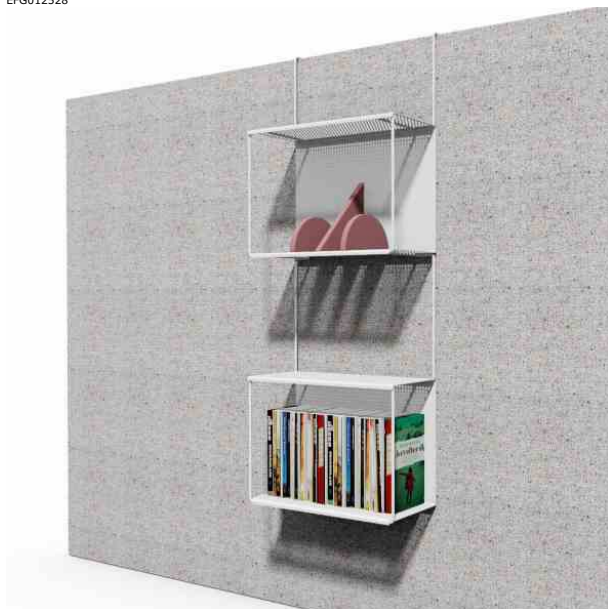

SURROUND US, MEETING S:

- Møterom med bord, inkl. 3 eluttak, forberedt for to sofaer. Med eller uten tak.
- Artikkelnummer: SURMEETS, SURMEETSR (R=tak).
- Stativ lakkert i grå struktur (26), sort (52), hvit (53) eller i krom (90).
- 2 stk. sofaer 3-setere med to puter.
- EFG Add holder for flatskjerm er tilbehør. Artikkel: ADDMONSK.

EFG013158

Surround Us, Sofa

EFG012574

Surround Me, Symmetric: Bås med bordplate, inkl. el og lampe.

EFG012684

Surround Me, Symmetric: Bås med sofa, skriveplate og tak, inkl. el og lampe.

EFG012947

Surround Us, Meeting S: Bås med to 3-seter sofa og bord.

EFG012665

Surround Me Symetric.

EFG012528

Tilbehør: EFG hylle. B = 355 mm, D = 206 mm, H = 949 mm.

EFG012874

Surround Us, Meeting S och L.

EFG012526

Tilbehør: EFG Add skrivetavle. B = 450 mm, D = 57 mm, H = 654 mm.