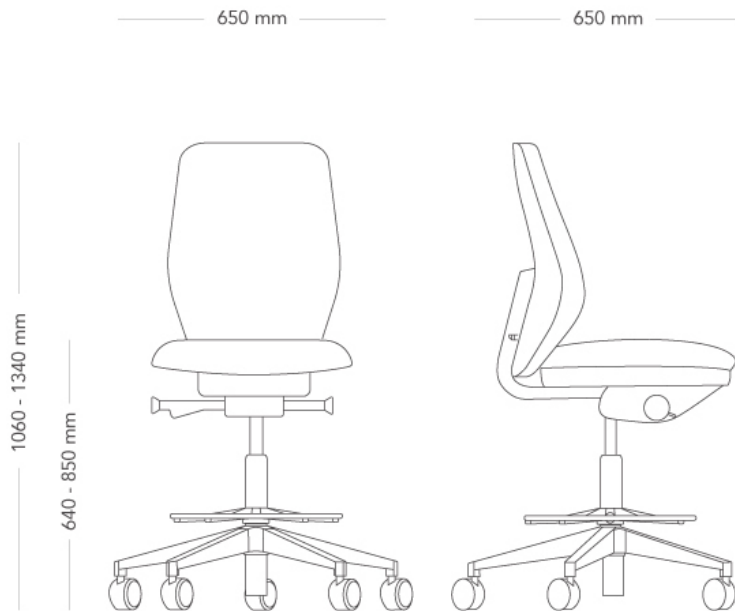

Savo Soul

40 RYGG (LITEN SITS)

Soul med hög sitthöjd är en ergonomisk kontorsstol med hjul. Souls intuitiva design med logiska och lättåtkomliga inställningar gör att den passar för många olika användare och är idealisk både i projektrum/grupprum och i gemensamma kontor med aktivitetsbaserat arbetssätt.

MODELL	Soul hög stol	
VARIANTER	<ul style="list-style-type: none"> – 40 rygg – Meshrygg – Sits Small 	
TILLVAL	<ul style="list-style-type: none"> – Armstöd – Alternativ för hjul 	
KONSTRUKTION	<p>Klädd rygg med stomme av återvunnen plast och kallsaum, överklädd med tyg. Sittstomme av plywood med stoppning av kallsaum. Mekanism gjuten i återvunnen aluminium. Höjdjusterbar gaspelare av stål. 5-stjärnigt fotkryss av gjuten återvunnen aluminium alt. återvunnen plast med hjul i diameter 60 mm. Fotring av formgjuten återvunnen aluminium samt 16 mm stålrör. Armstöd (tillbehör) av formsprutad återvunnen plast samt formgjuten återvunnen aluminium.</p>	
DIMENSIONER	<p>Höjd: 1060-1340 mm</p> <p>Djup: 650 mm</p> <p>Sitsdjup: 450 mm</p> <p>Sittdjup: 380-480 mm</p> <p>Ryggmått H: 480 mm</p>	<p>Bredd: 650 mm</p> <p>Sitthöjd (belastad)*: 640-850 mm</p> <p>Sitsbredd: 450 mm</p> <p>Ryggmått B: 400 mm</p> <p>Diameter fot: 710 mm</p> <p>*Sitthöjd med belastning enligt EN 1335-1:2020</p>
VIKT	13.3 kg	
TESTAD	EN1335- 1, -2:2018, EN1728	

GARANTI

10 år

Savo Soul

MESHRYGG 50 (LITEN SITS)

Soul med hög sitthöjd är en ergonomisk kontorsstol med hjul. Souls intuitiva design med logiska och lättåtkomliga inställningar gör att den passar för många olika användare och är idealisk både i projektrum/grupprum och i gemensamma kontor med aktivitetsbaserat arbetssätt.