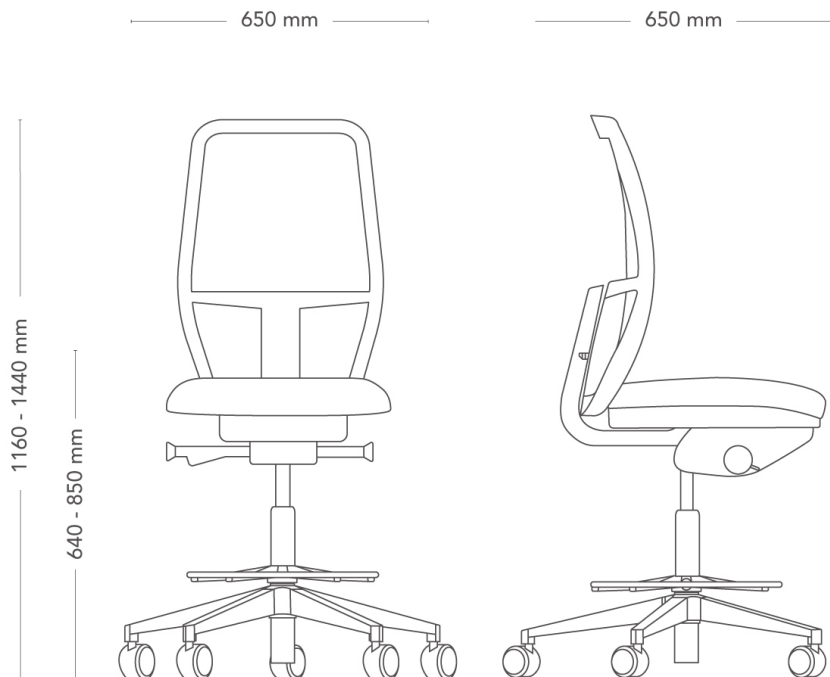

Savo Soul

40 RYGG (LITEN SITS)

Soul med hög sitthöjd är en ergonomisk kontorsstol med hjul. Souls intuitiva design med logiska och lättåtkomliga inställningar gör att den passar för många olika användare och är idealisk både i projektrum/grupprum och i gemensamma kontor med aktivitetsbaserat arbetssätt.

MODELL	Soul hög stol	
VARIANTER	<ul style="list-style-type: none"> – 40 rygg – Meshrygg – Sits Small 	
TILLVAL	<ul style="list-style-type: none"> – Armstöd – Alternativ för hjul 	
KONSTRUKTION	<p>Klädd rygg med stomme av återvunnen plast och kallsaum, överklädd med tyg. Sittstomme av plywood med stoppning av kallsaum. Mekanism gjuten i återvunnen aluminium. Höjdjusterbar gaspelare av stål. 5-stjärnigt fotkryss av gjuten återvunnen aluminium alt. återvunnen plast med hjul i diameter 60 mm. Fotring av formgjuten återvunnen aluminium samt 16 mm stålrör. Armstöd (tillbehör) av formsprutad återvunnen plast samt formgjuten återvunnen aluminium.</p>	
DIMENSIONER	<p>Höjd: 1060-1340 mm</p> <p>Djup: 650 mm</p> <p>Sitsdjup: 450 mm</p> <p>Sittdjup: 380-480 mm</p> <p>Ryggmått H: 480 mm</p>	<p>Bredd: 650 mm</p> <p>Sitthöjd (belastad)*: 640-850 mm</p> <p>Sitsbredd: 450 mm</p> <p>Ryggmått B: 400 mm</p> <p>Diameter fot: 710 mm</p> <p>*Sitthöjd med belastning enligt EN 1335-1:2020</p>
VIKT	13.3 kg	
TESTAD	EN1335- 1, -2:2018, EN1728	

GARANTI

10 år

Savo Soul

MESHRYGG 50 (LITEN SITS)

Soul med hög sitthöjd är en ergonomisk kontorsstol med hjul. Souls intuitiva design med logiska och lättåtkomliga inställningar gör att den passar för många olika användare och är idealisk både i projektrum/grupprum och i gemensamma kontor med aktivitetsbaserat arbetssätt.