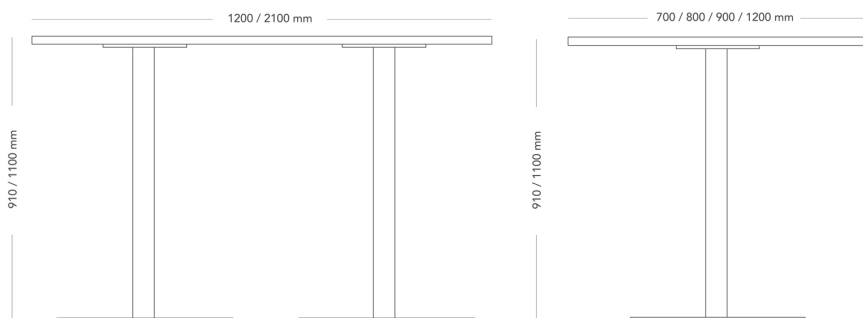

## PELARBORD, HÖG

Chat är en stor bordsfamilj av pelarbord för kommunikation, småprat och informella möten i gemensamma utrymmen så som kafeterian, matsalen, mötesrummet, lobbyn eller loungen. Chat är flexibel och finns i många versioner, från lågt till högt och med många valmöjligheter när det gäller material och färger.

Mötesbord / loungebord / cafébord med pelarstativ.

Två pelarben

MODELL	Pelarbord, hög	
TILLVAL	– El- och kabelhantering	
DETALJER	– Fasta höjder. Skiva med rak eller fasad kant.	
KONSTRUKTION	Pelarstativ med fot i olika diametrar, plåttjocklek fot 6 mm. Pelare av stålrör diameter 60, 76 eller 89 mm i olika längder beroende på höjd. Infästningsplatta mot skiva av stål, tjocklek 4 mm. Bordsskiva med fasad kant har 22 mm kärna av MDF. Bordsskiva med rak kant har 22 mm kärna i träfibermaterial. Ytbeläggning 0,2-2 mm beroende på materialval.	
DIMENSIONER	Höjd: 910/1100 mm Djup: 700 - 1200 mm	Längd: 1200 - 2100 mm Diameter fot: 650 mm
VIKT	40 - 70 kg	
TESTAD	Testad enl. EN 15372:2016 nivå 3, EN 1730:2012.	
GARANTI	5 år	