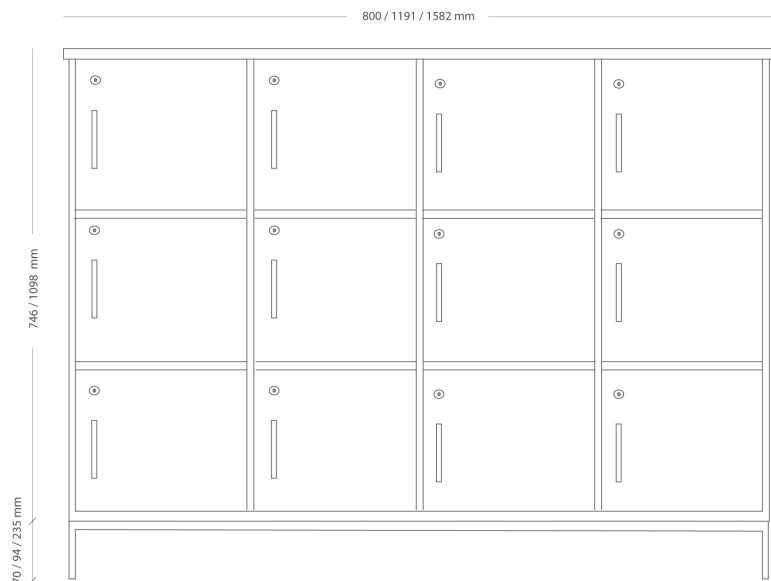

Pulse

PERSONLIG FÖRVARING

Pulse är en modern förvaringsserie med rena linjer, distinkta hörn och ett stort urval av material och färger att tillgå. Den är flexibel och funktionell, modulär, anpassningsbar och kan konfigureras till att passa både för förvaring direkt vid den personliga arbetsplatsen eller som gemensam förvaring i kontorslandskap.

Personlig förvaring i olika utföranden och storlek. Lås med nyckel, kodlås eller RFID-lås.

4 x 4 A4

MODELL	Personlig förvaring	
VARIANTER	– Öppen förvaringshylla – Lådor – Benställning 235 mm – Sockel 70 mm	– Dörrar – Benställning 94 mm – Hjul Ø60 mm
TILLVAL	– Bygelhandtag – Andra färger på benstativ – Nyckellås – Kodlås – RFID-lås – Knopp – Infällt handtag – Tillbehör för arkivering	
KONSTRUKTION	Stomme med topp av 22 mm träfiberskiva, sidor, fronter samt botten av 16 mm träfiberskiva, rygg av 8 mm träfiberskiva. Ytbeläggning av fanér eller laminat tjocklek 0,2-2 mm beroende på materialval. Knopp eller bygelhandtag av stål samt lås av stål alt. en kombination plast och stål beroende på variant. Sockel i plast, alt. i laminat med stomme av 16 mm träfiberskiva. Benställning av 12x12 mm stål rör, alt. hjulram av stål med hjul diameter 60 mm.