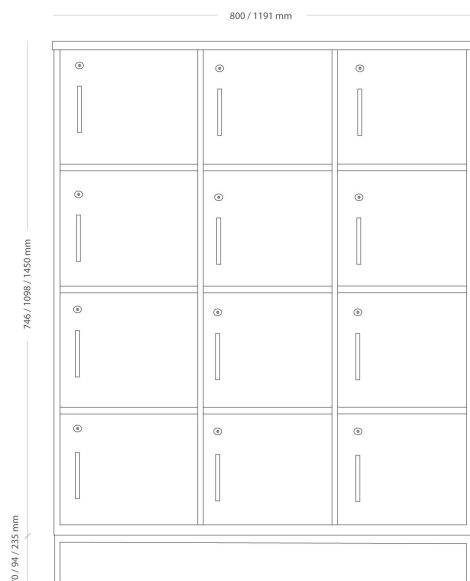

Personlig förvaring i olika utföranden och storlek. Lås med nyckel, kodlås eller RFID-lås.

3 x 4 A4

MODELL	Personlig förvaring	
VARIANTER	<ul style="list-style-type: none"> – Öppen förvaringshylla – Lådor – Benställning 235 mm – Sockel 70 mm 	<ul style="list-style-type: none"> – Dörrar – Benställning 94 mm – Hjul Ø60 mm
TILLVAL	<ul style="list-style-type: none"> – Bygelhandtag – Andra färger på benstativ – Nyckellås – Kodlås – RFID-lås – Knopp – Infällt handtag – Tillbehör för arkivering 	
KONSTRUKTION	<p>Stomme med topp av 22 mm träfiberskiva, sidor, fronter samt botten av 16 mm träfiberskiva, rygg av 8 mm träfiberskiva. Ytbeläggning av fanér eller laminat tjocklek 0,2-2 mm beroende på materialval. Knopp eller bygelhandtag av stål samt lås av stål alt. en kombination plast och stål beroende på variant. Sockel i plast, alt. i laminat med stomme av 16 mm träfiberskiva. Benställning av 12x12 mm stål rör, alt. hjulram av stål med hjul diameter 60 mm.</p>	

DIMENSIONER	Höjd: 746/1098/1450 mm Bredd: 800/1191 mm Djup: 400 mm
-------------	--

VIKT	30 - 90 kg
------	------------

TESTAD	EN 16121 - EN 16122
--------	---------------------

GARANTI	5 år
---------	------

DIMENSIONER	Höjd: 746/1098 mm Bredd: 800/1191/1582 mm Djup: 400 mm
VIKT	83.0 kg
TESTAD	EN 16121 - EN 16122
GARANTI	5 år
