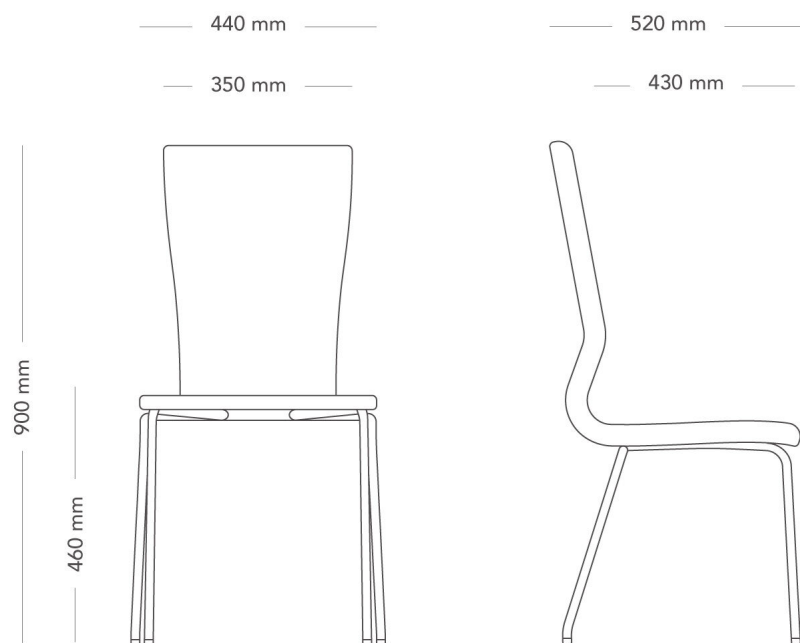

Graf

STOL

Graf är en klassisk och elegant stol med en flexibel rygg för en bekväm sittupplevelse. Graf kännetecknas av sina grafiskt formade linjer sedda från sidan. Graf finns i en mängd olika varianter; bar stol, hög rygg och fotkryss

Normalhög rygg

MODELL	Stol med metallben eller fotkryss	
VARIANTER	– Normal rygg – Metallben	– Hög rygg – Fotkryss
TILLVAL	– Alternativ för hjul	
DETALJER	– Graf med fotkryss samt oklädda kromarmstöd är ej inkluderade i Möbelfaktamärkningen.	
KONSTRUKTION	Sittskal av plywood. Klädda varianter med stoppning av höglastiskt skum (HR-skum). Pulverlackerat alt. förkromat stativ av 16 mm stålrör, fotavslutning i svart plast. Vid karm med skoning består skoningen av TPE.	
DIMENSIONER	Höjd: 900 mm Djup: 520 mm	Bredd: 440 mm Sitt höjd (belastad): 460 mm
VIKT	7.5 kg	
TESTAD	EN 16139, EN 1728, EN 1022	
GARANTI	5 år	

Hög rygg

MODELL	Stol med metallben eller fotkryss	
VARIANTER	– Normal rygg – Metallben	– Hög rygg – Fotkryss
TILLVAL	– Alternativ för hjul	
DETALJER	– Graf med fotkryss samt oklädda kromarmstöd är ej inkluderade i Möbelfaktamärkningen.	
KONSTRUKTION	Sittskal av plywood. Klädda varianter med stoppning av höglastiskt skum (HR-skum). Pulverlackerat alt. förkromat stativ av 16 mm stålrör, fotavslutning i svart plast. Vid karm med skoning består skoningen av TPE.	
DIMENSIONER	Höjd: 1060 mm Djup: 520 mm	Bredd: 440 mm Sitt höjd (belastad): 460 mm
VIKT	8.4 kg	
TESTAD	EN 16139, EN 1728, EN 1022	
GARANTI	5 år	