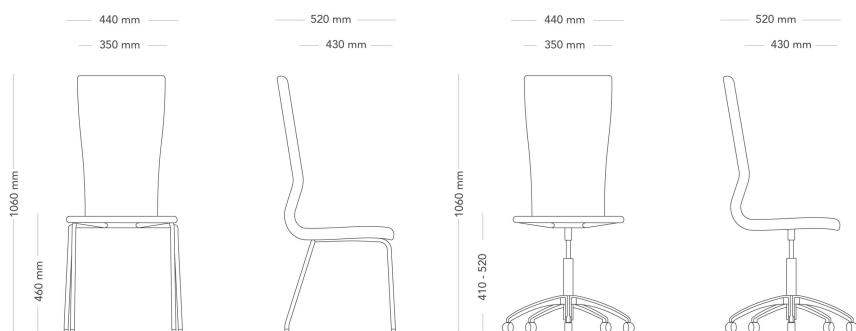

Graf

STOL

Graf är en klassisk och elegant stol med en flexibel rygg för en bekväm sittupplevelse. Graf kännetecknas av sina grafiskt formade linjer sedda från sidan. Graf finns i en mängd olika varianter; bar stol, hög rygg och fotkryss

Normalhög rygg

MODELL	Stol med metallben eller fotkryss	
VARIANTER	– Normal rygg – Metallben	– Hög rygg – Fotkryss
TILLVAL	– Alternativ för hjul	
DETALJER	– Graf med fotkryss samt oklädda kromarmstöd är ej inkluderade i Möbelfaktamärkningen.	
KONSTRUKTION	Sittskal av plywood. Klädda varianter med stoppning av höglastiskt skum (HR-skum). Pulverlackerat alt. förkromat stativ av 16 mm stålrör, fotavslutning i svart plast. Vid karm med skoning består skoningen av TPE.	
DIMENSIONER	Höjd: 900 mm Djup: 520 mm	Bredd: 440 mm Sitt höjd (belastad): 460 mm
VIKT	7.5 kg	
TESTAD	EN 16139, EN 1728, EN 1022	
GARANTI	5 år	

Hög rygg

MODELL	Stol med metallben eller fotkryss	
VARIANTER	– Normal rygg – Metallben	– Hög rygg – Fotkryss
TILLVAL	– Alternativ för hjul	
DETALJER	– Graf med fotkryss samt oklädda kromarmstöd är ej inkluderade i Möbelfaktamärkningen.	
KONSTRUKTION	Sittskal av plywood. Klädda varianter med stoppning av höglastiskt skum (HR-skum). Pulverlackerat alt. förkromat stativ av 16 mm stålrör, fotavslutning i svart plast. Vid karm med skoning består skoningen av TPE.	
DIMENSIONER	Höjd: 1060 mm Djup: 520 mm	Bredd: 440 mm Sitt höjd (belastad): 460 mm
VIKT	8.4 kg	
TESTAD	EN 16139, EN 1728, EN 1022	
GARANTI	5 år	