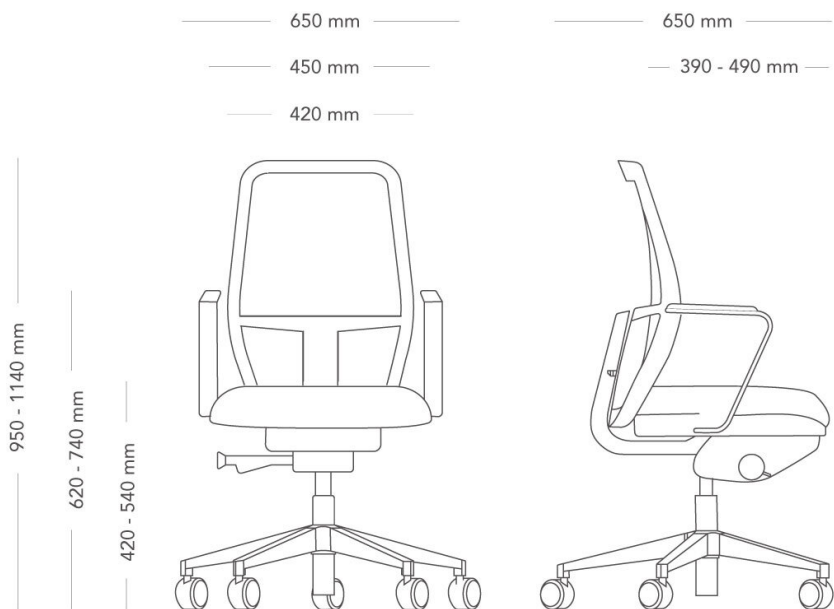

Savo Soul

MÖTESSTOL

Soul mötesstol/konferensstol med stilrena armstöd i metall. Soul passar många olika användare eftersom stolens inställningar är automatiska och följer kroppens naturliga rörelser. Soul med metallarmstöd adderar en sofistikerad stil till mötesrummet.

MODELL	Soul mötesstol	
VARIANTER	– 40 rygg – Meshrygg – Sits medium	– 50 rygg – Sits small
TILLVAL	– Metallarmstöd – Alternativ för hjul	
KONSTRUKTION	Meshrygg med stomme samt J-bar av återvunnen plast alt. klädd rygg med stomme av återvunnen plast och kallsaum, överklädd med tyg. Sittstomme av plywood med stoppning av kallsaum. Mekanism gjuten i återvunnen aluminium. Höjddjusterbar gaspelare av stål. 5-stjärnigt fotkryss av gjuten återvunnen aluminium alt. återvunnen plast med hjul i diameter 60 mm. Armstöd (tillbehör) av bockat plattjärn av stål med klädselbricka av plywood och kallsaum, överklädd med tyg.	
DIMENSIONER	Höjd: 950-1140 mm Djup: 650 mm Diameter fot: 710 mm	Bredd: 650 mm Sithöjd (belastad): 420-540 mm
VIKT	13 kg	
TESTAD	EN1335- 1, -2:2018, EN1728	
GARANTI	10 år	