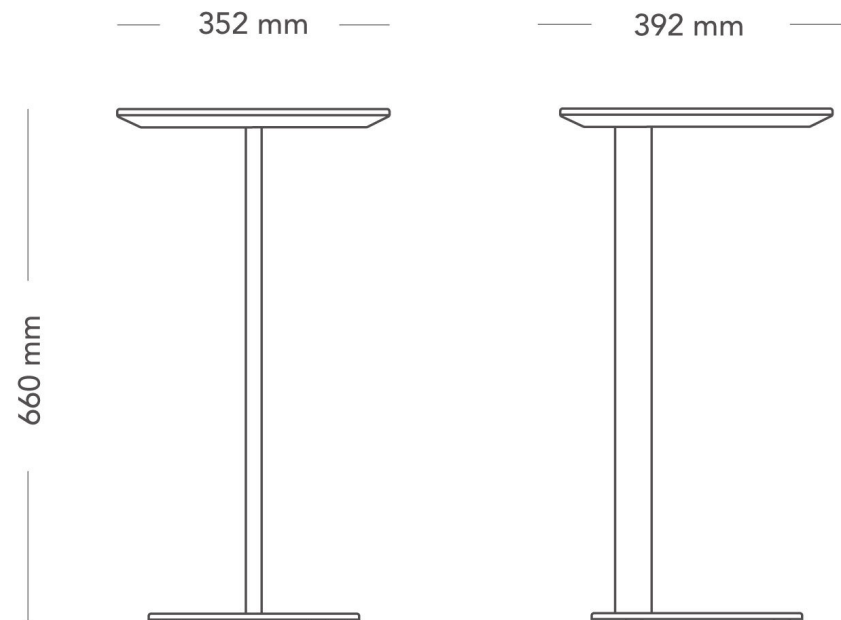

Navi

BORD

Navi är ett litet, smäckert och stilrent bord för flexibla arbetsmiljöer. Bordet är i praktisk laptop höjd och passar perfekt i loungen eller receptionen. Matchar Create Seating i utföranden och färger men passar även utmärkt tillsammans med andra sittmöbler..

MODELL	Bord för laptop
KONSTRUKTION	Fot av 10 mm stålplåt, stativ av ovalt stålrör 50 x 20mm, pulverlackerat. Bordsskiva med fasad kant har 22 mm kärna av MDF. Bordsskiva med rak kant har 22 mm kärna i träfibermaterial. Ytbeläggning 0,2-2 mm beroende på materialval.
DIMENSIONER	Höjd: 660 mm Längd: 352 mm Bredd: 392 mm
VIKT	7.0 kg
GARANTI	5 år