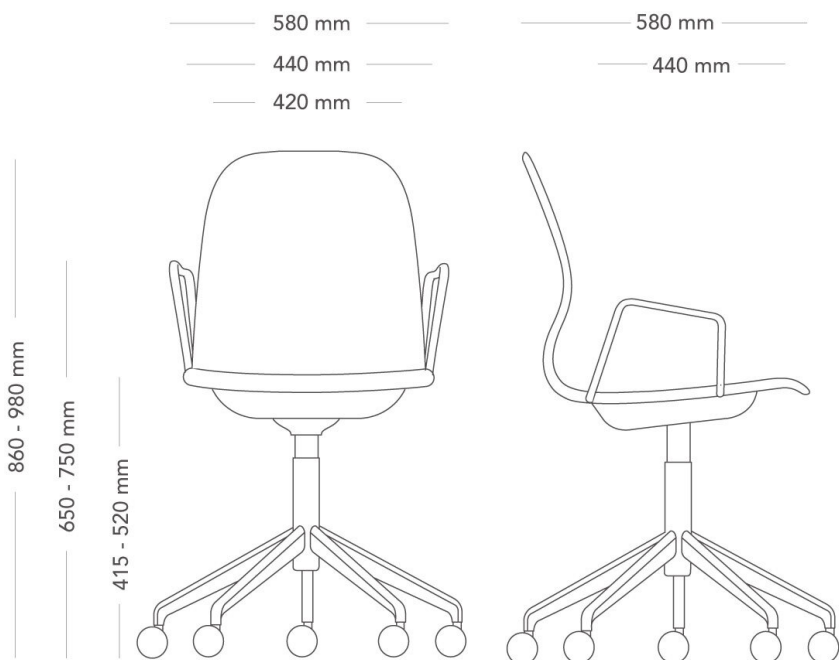

Archie

STOL, MED 5-FOTKRYSS

Archie är en stolserie som i flera utföranden med en design som är både nytänkande och praktisk. Med alla variationsmöjligheter är Archie lätt att anpassa till alla kontor och offentliga miljöer.

Stativ med metallfotkryss.

MODELL	Stol med fotkryss	
VARIANTER	<ul style="list-style-type: none"> – Oklädd – Helklädd – Bygelarmstöd 	<ul style="list-style-type: none"> – Klädd sits – Utan armstöd
KONSTRUKTION	Sittskal i PC/ABS-plast. Klädda varianter med stoppning av höglastiskt skum (HR-skum). 5-stjärntativ av gjuten återvunnen aluminium alt. plast, höjjusterbar gaspelare av stål, hjul. Tiltbar mekanism av gjuten återvunnen aluminium samt stål alt. fast mekanism av stålplåt.	
DIMENSIONER	Höjd: 860-980 mm Djup: 580 mm Totalhöjd armstöd: 650-750 mm	Bredd: 580 mm Sittdjup: 440 mm
VIKT	11.0 kg	
TESTAD	Testad enl. EN 16139:2013 + EN 16139:2013/AC:2013 nivå 1, EN 1728:2012	
GARANTI	5 år	