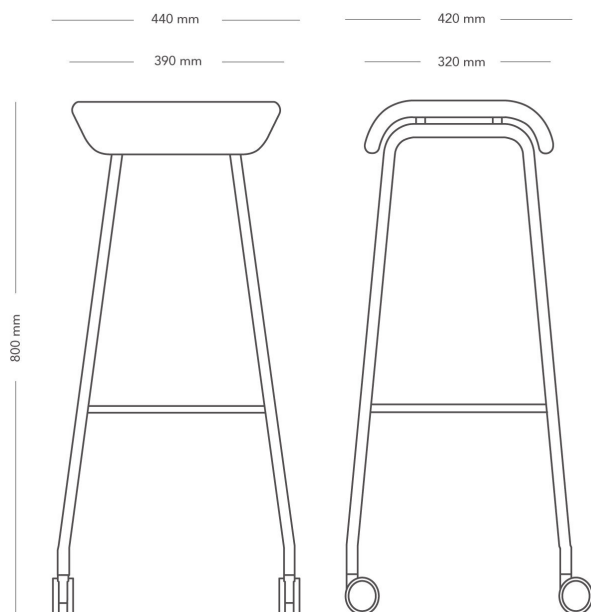

Sela

PALL MED HJUL, HÖG SITTHÖJD

Sela är en mångfunktionell pall som stödjer flexibelt sittande. Sadelnsitsen ger en aktiv sittställning och sätter fokus på rörelse, genom att erbjuda flera sätt att sitta på. Sela är mobil och enkel att flytta och passar utmärkt på aktivitetsbaserade kontor.

Passar bordshöjd ca 1050 - 1150 mm.

MODELL	Pall med hjul	
VARIANTER	<ul style="list-style-type: none"> – Låg – Medium – Hög 	
TILLVAL	– Andra färger på benstativ och hjul.	
DETALJER	– Låg sitthöjd passar bordshöjd ca 720 mm. Medium sitthöjd passar bordshöjd ca 900 mm och hög sitthöjd passar bordshöjd ca 1050 - 1150 mm.	
KONSTRUKTION	Pulverlackat, bockat rörstativ 19x2 mm (sort: EN10305-3 E220). Fyra hjulförsedda ben, hjulens diameter 55 mm. Sits i formpressat trä med skuret polyeterskum runt om och tapetserad. Inget lim mellan tyg och skum.	
DIMENSIONER	Höjd: 800 mm Djup: 440 mm	Bredd: 420 mm Sitthöjd: 800 mm
VIKT	5.2 kg	
TESTAD	EN 16139:2013	
GARANTI	5 år	

Sela

PALL MED HJUL, MEDIUM SITTHÖJD

Sela är en mångfunktionell pall som stödjer flexibelt sittande. Sadelnsitsen ger en aktiv sittställning och sätter fokus på rörelse, genom att erbjuda flera sätt att sitta på. Sela är mobil och enkel att flytta och passar utmärkt på aktivitetsbaserade kontor.

Passar bordshöjd ca 900 mm.

MODELL	Pall med hjul	
VARIANTER	<ul style="list-style-type: none"> – Låg – Medium – Hög 	
TILLVAL	– Andra färger på benstativ och hjul.	
DETALJER	– Låg sitthöjd passar bordshöjd ca 720 mm. Medium sitthöjd passar bordshöjd ca 900 mm och hög sitthöjd passar bordshöjd ca 1050 - 1150 mm.	
KONSTRUKTION	Pulverlackat, bockat rörstativ 19x2 mm (sort: EN10305-3 E220). Fyra hjulförsedda ben, hjulens diameter 55 mm. Sits i formpressat trä med skuret polyeterskum runt om och tapetserad. Inget lim mellan tyg och skum.	
DIMENSIONER	Höjd: 660 mm Djup: 390 mm	Bredd: 390 mm Sitthöjd: 660 mm
VIKT	4.8 kg	
TESTAD	EN 16139:2013	
GARANTI	5 år	