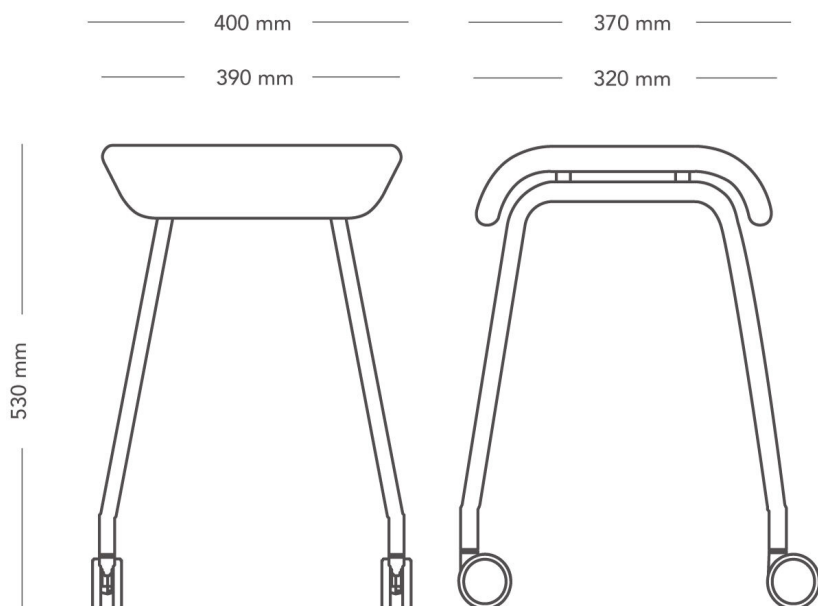

Passar bordshöjd ca 1050 - 1150 mm.

MODELL	Pall med hjul	
VARIANTER	<ul style="list-style-type: none"> – Låg – Medium – Hög 	
TILLVAL	– Andra färger på benstativ och hjul.	
DETALJER	– Låg sitthöjd passar bordshöjd ca 720 mm. Medium sitthöjd passar bordshöjd ca 900 mm och hög sitthöjd passar bordshöjd ca 1050 - 1150 mm.	
KONSTRUKTION	Pulverlackat, bockat rörstativ 19x2 mm (sort: EN10305-3 E220). Fyra hjulförsedda ben, hjulens diameter 55 mm. Sits i formpressat trä med skuret polyeterskum runt om och tapetserad. Inget lim mellan tyg och skum.	
DIMENSIONER	Höjd: 800 mm Djup: 440 mm	Bredd: 420 mm Sitthöjd: 800 mm
VIKT	5.2 kg	
TESTAD	EN 16139:2013	
GARANTI	5 år	

Passar bordshöjd ca 900 mm.

MODELL	Pall med hjul	
VARIANTER	<ul style="list-style-type: none"> – Låg – Medium – Hög 	
TILLVAL	– Andra färger på benstativ och hjul.	
DETALJER	– Låg sitthöjd passar bordshöjd ca 720 mm. Medium sitthöjd passar bordshöjd ca 900 mm och hög sitthöjd passar bordshöjd ca 1050 - 1150 mm.	
KONSTRUKTION	Pulverlackat, bockat rörstativ 19x2 mm (sort: EN10305-3 E220). Fyra hjulförsedda ben, hjulens diameter 55 mm. Sits i formpressat trä med skuret polyeterskum runt om och tapetserad. Inget lim mellan tyg och skum.	
DIMENSIONER	Höjd: 660 mm Djup: 390 mm	Bredd: 390 mm Sitthöjd: 660 mm
VIKT	4.8 kg	
TESTAD	EN 16139:2013	
GARANTI	5 år	

Passar bordshöjd ca 720 mm.

MODELL	Pall med hjul	
VARIANTER	<ul style="list-style-type: none"> – Låg – Medium – Hög 	
TILLVAL	– Andra färger på benstativ och hjul.	
DETALJER	– Låg sitthöjd passar bordshöjd ca 720 mm. Medium sitthöjd passar bordshöjd ca 900 mm och hög sitthöjd passar bordshöjd ca 1050 - 1150 mm.	
KONSTRUKTION	Pulverlackat, bockat rörstativ 19x2 mm (sort: EN10305-3 E220). Fyra hjulförsedda ben, hjulens diameter 55 mm. Sits i formpressat trä med skuret polyeterskum runt om och tapetserad. Inget lim mellan tyg och skum.	
DIMENSIONER	Höjd: 530 mm Djup: 400 mm	Bredd: 370 mm Sitthöjd: 530 mm
VIKT	3.8 kg	
TESTAD	EN 16139:2013	
GARANTI	5 år	