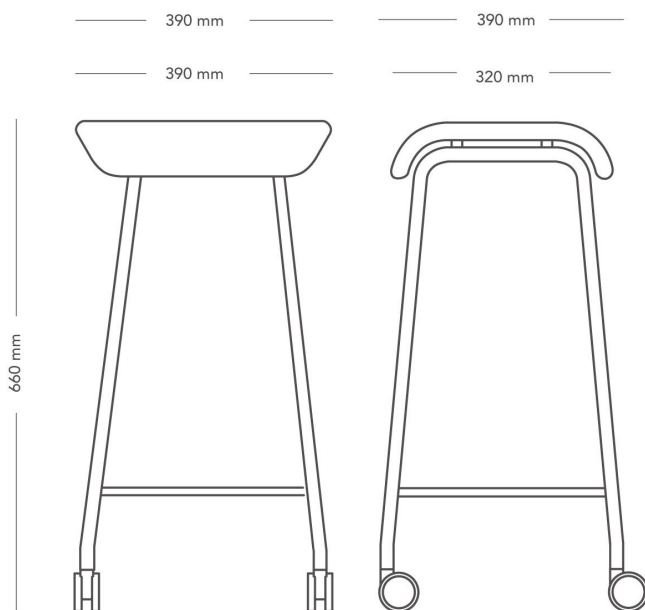

Sela

PALL MED HJUL, HÖG SITTHÖJD

Sela är en mångfunktionell pall som stödjer flexibelt sittande. Sadelnsitsen ger en aktiv sittställning och sätter fokus på rörelse, genom att erbjuda flera sätt att sitta på. Sela är mobil och enkel att flytta och passar utmärkt på aktivitetsbaserade kontor.

Passar bordshöjd ca 1050 - 1150 mm.

MODELL	Pall med hjul	
VARIANTER	<ul style="list-style-type: none"> – Låg – Medium – Hög 	
TILLVAL	– Andra färger på benstativ och hjul.	
DETALJER	– Låg sitthöjd passar bordshöjd ca 720 mm. Medium sitthöjd passar bordshöjd ca 900 mm och hög sitthöjd passar bordshöjd ca 1050 - 1150 mm.	
KONSTRUKTION	Pulverlackat, bockat rörstativ 19x2 mm (sort: EN10305-3 E220). Fyra hjulförsedda ben, hjulens diameter 55 mm. Sits i formpressat trä med skuret polyeterskum runt om och tapetserad. Inget lim mellan tyg och skum.	
DIMENSIONER	Höjd: 800 mm Djup: 440 mm	Bredd: 420 mm Sitthöjd: 800 mm
VIKT	5.2 kg	
TESTAD	EN 16139:2013	
GARANTI	5 år	

Sela

PALL MED HJUL, MEDIUM SITTHÖJD

Sela är en mångfunktionell pall som stödjer flexibelt sittande. Sadelnsitsen ger en aktiv sittställning och sätter fokus på rörelse, genom att erbjuda flera sätt att sitta på. Sela är mobil och enkel att flytta och passar utmärkt på aktivitetsbaserade kontor.

Passar bordshöjd ca 900 mm.

MODELL	Pall med hjul	
VARIANTER	<ul style="list-style-type: none"> – Låg – Medium – Hög 	
TILLVAL	– Andra färger på benstativ och hjul.	
DETALJER	– Låg sitthöjd passar bordshöjd ca 720 mm. Medium sitthöjd passar bordshöjd ca 900 mm och hög sitthöjd passar bordshöjd ca 1050 - 1150 mm.	
KONSTRUKTION	Pulverlackat, bockat rörstativ 19x2 mm (sort: EN10305-3 E220). Fyra hjulförsedda ben, hjulens diameter 55 mm. Sits i formpressat trä med skuret polyeterskum runt om och tapetserad. Inget lim mellan tyg och skum.	
DIMENSIONER	Höjd: 660 mm Djup: 390 mm	Bredd: 390 mm Sitthöjd: 660 mm
VIKT	4.8 kg	
TESTAD	EN 16139:2013	
GARANTI	5 år	