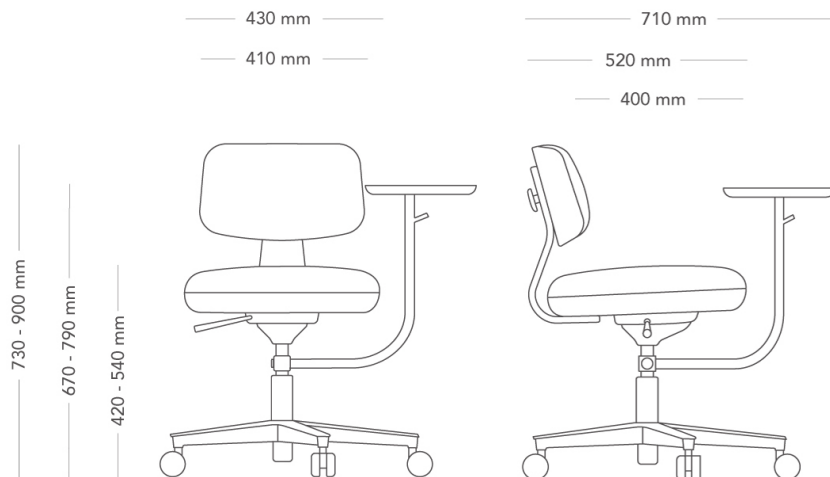

## KONTORSTOL

Savo 360, designet av Olle Lundberg, er en game-changer innen kontorstol design. Målet var å skape en bærekraftig og intuitiv kontorstol med stor mengde tre, Savo 360 står for fleksibilitet i løpet av arbeidsdagen og er designet for å fremme bevegelse. Stolen har et minimalistisk skandinavisk design og er utviklet med tanke på både kontoret og hjemmekontoret. Ergonomien er innebygd gjennom fleksibiliteten i treverket, som gir umiddelbar komfort.

MODELL	360 arbeidsstol	
VARIANTER	<ul style="list-style-type: none"> <li>– Bakside rygg i tre</li> <li>– Polstret rygg</li> </ul>	
TILLVAL	<ul style="list-style-type: none"> <li>– Alternativ for hjul</li> <li>– Bord/skriveplate</li> <li>– Setehøyde 490-635 mm</li> <li>– Sort fotkryss</li> </ul>	
DETALJER	<ul style="list-style-type: none"> <li>– Skriveplaten kan vris 360 grader, både rundt stolen og sin egen aksel.</li> <li>– Ryggplate justerbar høyde (ca. 55 mm). Synkronisert stolsving, 7° bakover og 4° fremover. Ubremsende hjul for harde gulv.</li> </ul>	
KONSTRUKSJON	<p>Bakstolpe og bakside rygg i laminert tre, alt. bakstolpe i laminert tre og helpolstret rygg. Ratt/kontroll for rygg høyde i naturanodisert aluminium. Rygg og sete har en treramme dekket med formstøpt PUR-skum. Fotring Ø500 mm. Fotkryss i aluminium. Gassheis og stolsvinge i stål.</p>	
DIMENSJONER	<p>Høyde: 730-900 mm</p> <p>Dybde: 520 mm</p> <p>Sittedybde: 400 mm</p>	<p>Bredde: 430 mm</p> <p>Sittehøyde (med last): 420-540 mm</p> <p>Diameter fot: 630 mm</p>
VEKT	8.4 kg	