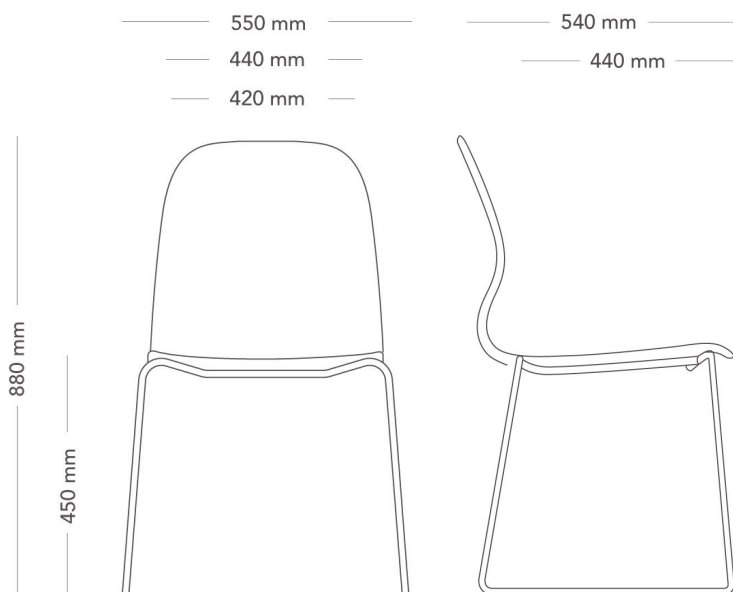

Metallstativ med medar.

MODELL	Stol med medar	
VARIANTER	<ul style="list-style-type: none"> <li>– Oklädd</li> <li>– Klädd sits</li> <li>– Helklädd</li> </ul>	
TILLVAL	<ul style="list-style-type: none"> <li>– Alternativ för glidfot</li> <li>– Kopplingsbeslag</li> </ul>	
DETALJER	<ul style="list-style-type: none"> <li>– Stol med medar i metall är stapelbar (10 st). Kopplingsbar (kopplingsbeslag är tillbehör).</li> </ul>	
KONSTRUKTION	Sittskal i PC/ABS-plast. Klädda varianter med stoppning av höglastiskt skum (HR-skum). Stativ av 12 mm massiv ståltråd, fotavslutning i svart plast.	
DIMENSIONER	Höjd: 880 mm Djup: 540 mm Sittdjup: 440 mm	Bredd: 550 mm Sitthöjd: 450 mm
VIKT	6.0 kg	
TESTAD	Testad enl. EN 16139:2013 + EN 16139:2013/AC:2013 nivå 1, EN 1728:2012	
GARANTI	5 år	