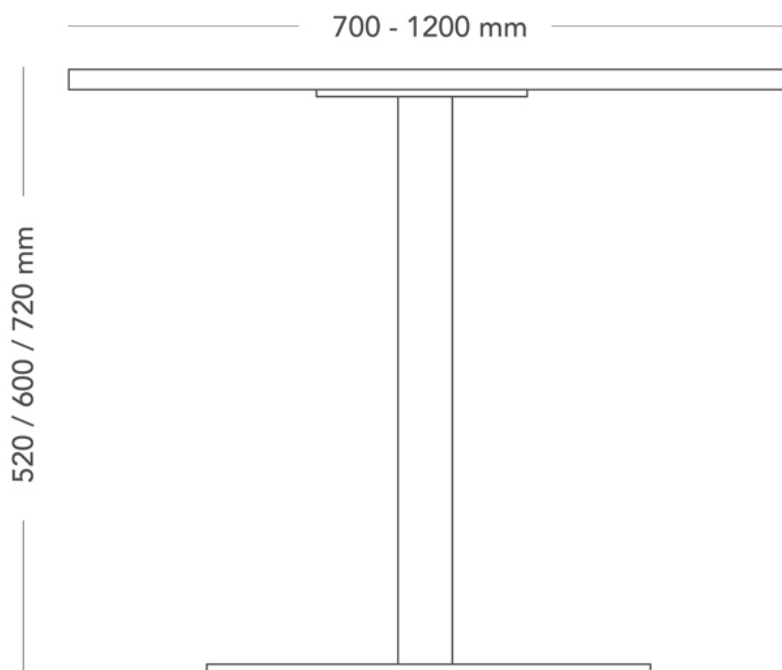

Chat

PELARBORD

Chat är en stor bordsfamilj av pelarbord för kommunikation, småprat och informella möten i gemensamma utrymmen så som kafeterian, matsalen, mötesrummet, lobbyn eller loungen. Chat är flexibel och finns i många versioner, från lågt till högt och med många valmöjligheter när det gäller material och färger.

Mötesbord / loungebord / cafébord med pelarstativ i olika höjder.

MODELL	Pelarbord	
VARIANTER	<ul style="list-style-type: none"> – Höjd 520 mm – Höjd 600 mm – Höjd 720 mm 	
DETALJER	– Fasta höjder. Skiva med rak eller fasad kant.	
KONSTRUKTION	Bord med rör-/pelarstativ i stål, plåttjocklek 6 mm, med rund fotplatta. Pelare har diameter 60, 76 eller 89 mm beroende på bordshöjd och storlek på skiva. Bordsskiva med fasad kant har 22 mm kärna av MDF. Bordsskiva med rak kant har 22 mm kärna i träfibermaterial. Ytbeläggnings tjocklek är 0,2-2 mm beroende på materialval.	
DIMENSIONER	Höjd: 520/600/720 mm Djup: 700-1200 mm	Längd: 520 - 1200 mm Diameter fot: 500 mm
VIKT	30 - 40 kg	
TESTAD	Testad enl. EN 15372:2016 nivå 3, EN 1730:2012.	
GARANTI	5 år	