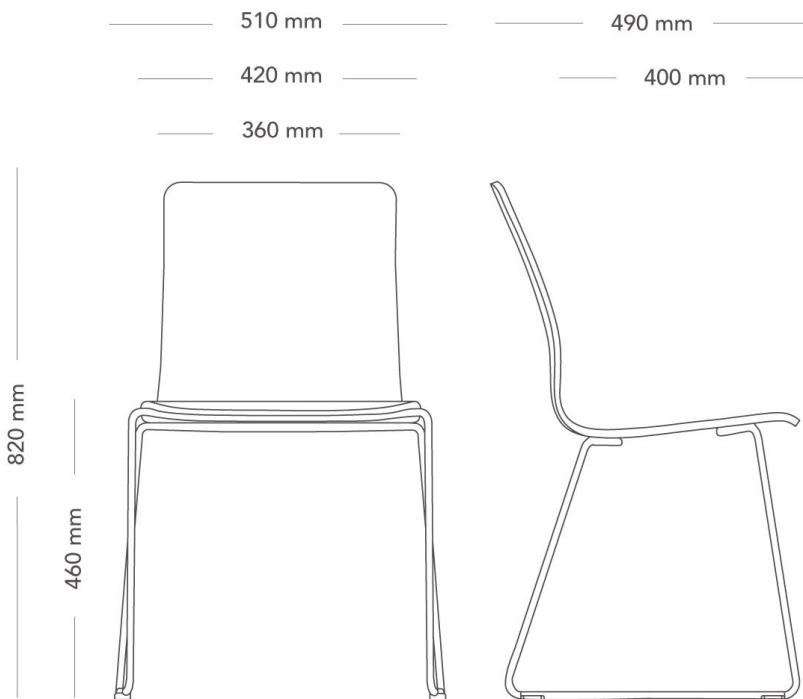

Nova

STOL MED MEDAR I METALL

Nova har en tidlös design som passar de flesta miljöer där samtal och samarbete är i fokus. Stolserien finns i många varianter men med samma enhetliga uttryck. En stol från familjen Nova kommer med ett brett utbud av standardfärger, material och sittskal som hjälper dig att skapa en personlig arbetsmiljö.

MODELL	Stol med medar	
VARIANTER	<ul style="list-style-type: none"> – Oklädd – Klädd sits – Helklädd 	
TILLVAL	– Kopplingsbeslag	
KONSTRUKTION	Formpressat sittskal av träfanér. Klädda varianter med stoppning av höglastiskt skum (HR-skum). Stativ av 12 mm massiv ståltråd, fotavslutning i svart plast.	
DIMENSIONER	Höjd: 820 mm Djup: 520 mm Sittdjup: 400 mm	Bredd: 520 mm Sitt höjd: 460 mm
VIKT	5.0 kg	
TESTAD	EN 16139, EN 1728, EN 1022	
GARANTI	5 år	