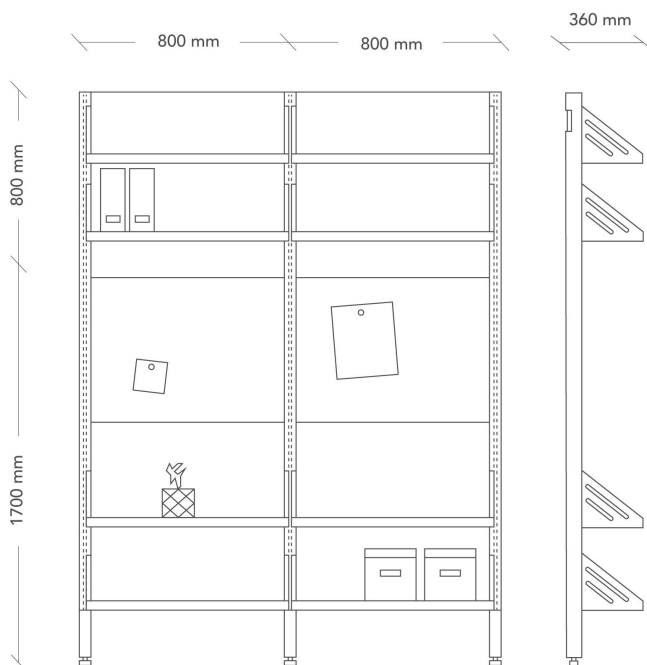

Team Pro Wall

VÄGGMONTERAD FÖRVARING

Bygg din arbetsplats efter dina egna behov med denna flexibla väggmonterade skärm som är integrerad i inredningen. Detta skärmsystem finns med praktiska tillbehör och lagringsenheter såsom hyllor, tidningsställ och galgar för att du ska kunna anpassa den efter dina aktiviteter. Teampro wall finns tillgänglig som tygklädd där fyllningen består av ljudabsorberande stoppning, kork eller glas.

MODELL Vägghmonterat hyllsystem

DIMENSIONER Bredd: 800 mm
Djup: 280 mm

VIKT 4.6 kg

TESTAD EN 16121 - EN 16122

GARANTI 5 år