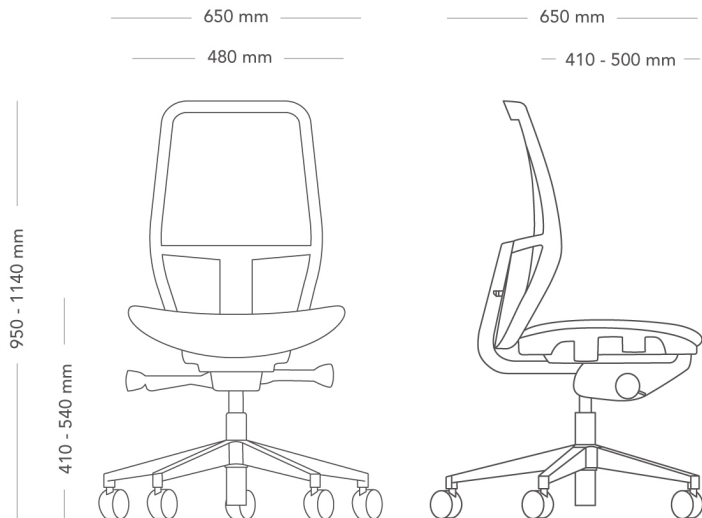

Savo Soul Air

SAVO SOUL AIR ARBETSSTOL

Perfekt för delade och flexibla kontorsmiljöer, Savo Soul Air är konstruerad med en hygienisk meshrygg och sits som främjar luftflöde, minskar värmeuppbyggnad och möjliggör enkel rengöring. Stolen är naturligt intuitiv och har Flexi Back-teknologi, som automatiskt anpassar sig efter användarens vikt och rörelser. Detta ger exceptionell komfort och optimalt stöd för ryggraden – med minimalt behov av justeringar.

Luftig och hållbar, Soul Air kombinerar skandinavisk design med innovation och funktionalitet för att skapa en stol som förbättrar sittupplevelsen och samtidigt minskar miljöpåverkan. Med 79 % återvunnet meshmaterial och en skumfri, luftbaserad struktur är Soul Air 97 % återvinningsbar, vilket speglar Savos starka engagemang för hållbarhet och nytänkande produktdesign.

MODELL	Savo Soul Air arbetsstol	
TILLVAL	<ul style="list-style-type: none"> – Armstöd – Nackstöd – Alternativ för hjul 	
KONSTRUKTION	Rygg och sits med stomme samt J-bar av återvunnen plast klädd med meshtyg i 79% återvunnen polyester. Mekanism gjuten i återvunnen aluminium. Höjdjusterbar gaspelare av stål. 5-stjärnigt fotkruss av gjuten återvunnen aluminium alt. återvunnen plast med hjul i diameter 60 mm. Armstöd (tillbehör) av formsprutad återvunnen plast samt formgjuten återvunnen aluminium. Nackstöd (tillbehör) med stomme av återvunnen plast och stoppning av kallsaum.	
DIMENSIONER	Höjd: 950-1140 mm Djup: 650 mm Sitt höjd: 410-540 mm	Bredd: 650 mm Sitt höjd (belastad): 400-530 mm Sitt djup: 410-500 mm
VIKT	13.0 kg	
TESTAD	EN1335	
GARANTI	10 år	