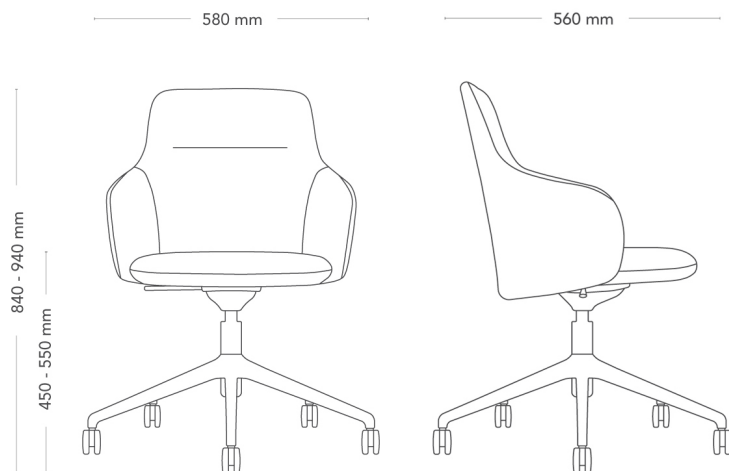

Reco

STOL MED 5-FOTKRYSS

Reco, skapad av Berg & Hindenes, förenar skandinavisk form med modern funktion och balanserar kontorsstolens funktionalitet med fätöjlens mjuka stöd.

Det 3D-formade ryggstödet följer kroppens naturliga linjer och erbjuder ergonomiskt stöd med fokus på ländryggen, även vid långa sittningar.

Sitsen och ryggstödet är tillverkade med gjutet skum i varierande densitet för att säkerställa optimal komfort. Med sin helklädda design kombinerar Reco ett visuellt tilltalande utseende med praktiska egenskaper, vilket gör stolen anpassningsbar för olika inredningskoncept.

Valfriheten mellan olika underreden och två ryggstödshöjder gör att den uppfyller både komfortkrav och stilpreferenser.

Reco med 5-fotkryss och justerbar höjd, tilt- och snurrfunktion.

MODELL	Stol med 5-fotkryss	
VARIANTER	<ul style="list-style-type: none"> – Normal rygg – Hög rygg 	
TILLVAL	– Stolsöverdrag för omklädsel	
KONSTRUKTION	<p>Reco har tvådelad sits och rygg, sammanfogade med svartlackerade metallvinklar. Sitsen är tillverkad av 12 mm skiktlimmad plywood, belagd med formgjutet polyeterskum. Klädseln är avtagbar med dragkedja placerad i bakkant. Ryggstödet består av 10 mm skiktlimmad plywood belagd med gjutet polyeterskum. Ryggens klädsel har dragkedja i botten. För att skapa indraget i ryggen används en klicklist, där ena delen sys fast i tyget och den andra spikas i träryggen. Fotkryss i aluminium, svartlackerat, vitlackerat eller blankpolerat. Hjul Ø55 mm allround, NoNoise funktion, följer fotkrysets färg. Sitsmekanism med gungfunktion samt höj- och sänkbar.</p>	
DIMENSIONER	Höjd: 840-940 mm Djup: 560 mm Sittdjup: 440 mm	Bredd: 580 mm Sitt höjd: 450-550 mm
GARANTI	5 år	
TESTAD	FprEN 16139:2024, EN 1022:2023, EN1728:2012	