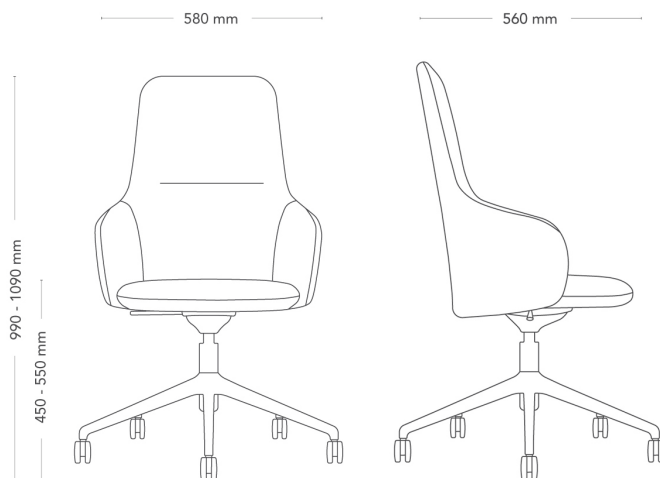

Reco

STOL MED 5-FOTKRYSS, HÖG RYGG

Reco, skapad av Berg & Hindenes, förenar skandinavisk form med modern funktion och balanserar kontorstolens funktionalitet med fätöjljens mjuka stöd.

Det 3D-formade ryggstödet följer kroppens naturliga linjer och erbjuder ergonomiskt stöd med fokus på ländryggen, även vid långa sittningar.

Sitsen och ryggstödet är tillverkade med gjutet skum i varierande densitet för att säkerställa optimal komfort. Med sin helklädda design kombinerar Reco ett visuellt tilltalande utseende med praktiska egenskaper, vilket gör stolen anpassningsbar för olika inredningskoncept.

Valfriheten mellan olika underreden och två ryggstödshöjder gör att den uppfyller både komfortkrav och stilpreferenser.

Reco med 5-fotkryss och justerbar höjd, tilt- och snurrfunktion.

MODELL	Stol med 5-fotkryss	
VARIANTER	– Normal rygg – Hög rygg	
TILLVAL	– Stolsöverdrag	
KONSTRUKTION	Reco har tvådelad sits och rygg, sammanfogade med svartlackerade metallvinklar. Sitsen är tillverkad av 12 mm skiktlimmad plywood, belagd med formgjutet polyeterskum. Klädseln är avtagbar med dragkedja placerad i bakkant. Ryggstödet består av 10 mm skiktlimmad plywood belagd med gjutet polyeterskum. Ryggens klädsel har dragkedja i botten. För att skapa indraget i ryggen används en klicklist, där ena delen sys fast i tyget och den andra spikas i träryggen. Fotkryss i aluminium, svartlackerat, vitlackerat eller blankpolerat. Hjul Ø55 mm allround, NoNoise funktion, följer fotkrysets färg. Sitsmekanism med gungfunktion samt höj- och sänkbar.	
DIMENSIONER	Höjd: 990-1090 mm	Bredd: 580 mm
	Djup: 560 mm	Sitthöjd: 450-550 mm
	Sittdjup: 440 mm	
GARANTI	5 år