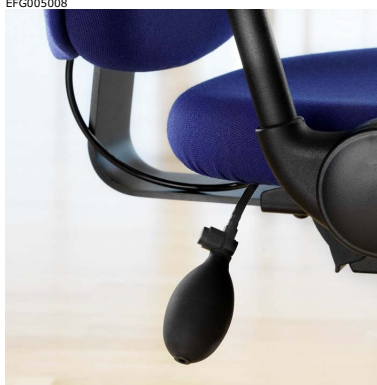

Höjddjusterbara armstöd

EFG Teamspirit 5

EFG005008