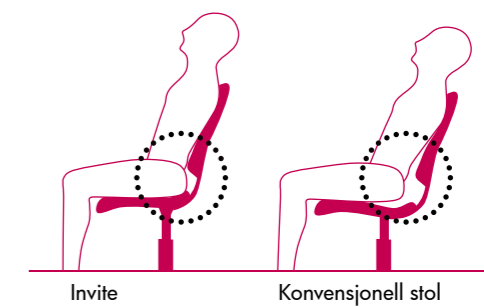

Sett deg ned i en Invite. Len deg så tilbake, og du forstår hva vi mener.

en for alle – alle for en

Når vi utvikler stoler for små og store møter er det med samme ambisjon som for arbeidsplasser. En stol som er meget god for rygg, skuldre og nakke – og tiltalende for øyet. Mens kontorstolen som oftest innstilles for å passe én bruker, skal møteromsstolen passe for mange. Uten å måtte justeres – bortsett fra i høyden.

Slik fungerer Invite.

Invite har en unik funksjon som gjør at du har støtte i korsryggen selv når du lener deg tilbake.

Når du belaster stolryggen beveger denne seg i en glidende bane. Da rotasjonspunktet ligger ved brukers hofteledd føles bevegelsen naturlig og gir samme støtte enten du er høy eller lav.

en stol med mange uttrykk

Savo Invite er designet av Jurek Buchacz, designeren bak XO som ble hedret med Merket for God Design av Norsk Designråd i 2007. Enda en gang har form og funksjon blitt forent på Jureks geniale måte. Stolryggen er det tydeligste eksemplet der en annerledes form samtidig gir mulighet for en unik støtte for korsryggen.