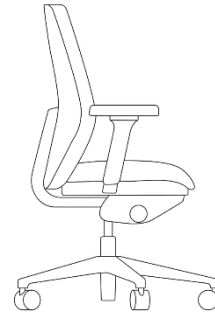

# Savo Soul

Soul is an ergonomic office chair with wheels, which is available in black and white. The chair follows the body's movements and has logically placed levers and controls.

## MATERIAL CONTENT\*

				
	Mesh back SAVM1003 + 4D plus armrests SAV00040		Upholstered back SAVM5003 + 4D plus armrests SAV00040	
Plastic PA6	6,3 kg	41,8 %	4,0 kg	24,9 %
Steel	3,8 kg	25,5 %	4,1 kg	25,6 %
Plastic PP	2,2 kg	14,3 %	3,5 kg	21,9 %
Aluminium	1,1 kg	7,5 %	2,8 kg	17,6 %
Foam	0,8 kg	5,6 %	0,9 kg	5,6 %
Fabric	0,4 kg	2,8 %	0,5 kg	3,1 %
Plastic ABS	0,4 kg	2,5 %	0,2 kg	1,2 %
Total	15,1 kg	100 %	15,9 kg	100 %
<b>RENEWABLE MATERIALS</b>		1,3 %		3,1 %
<b>RECYCLED MATERIALS</b>		37,7 %		32,8 %
<b>RECYCLABLE MATERIALS</b>				
Material recycling		93,1 %		91,2 %
Energy recovery		6,9 %		8,8 %
Landfill		0 %		0 %