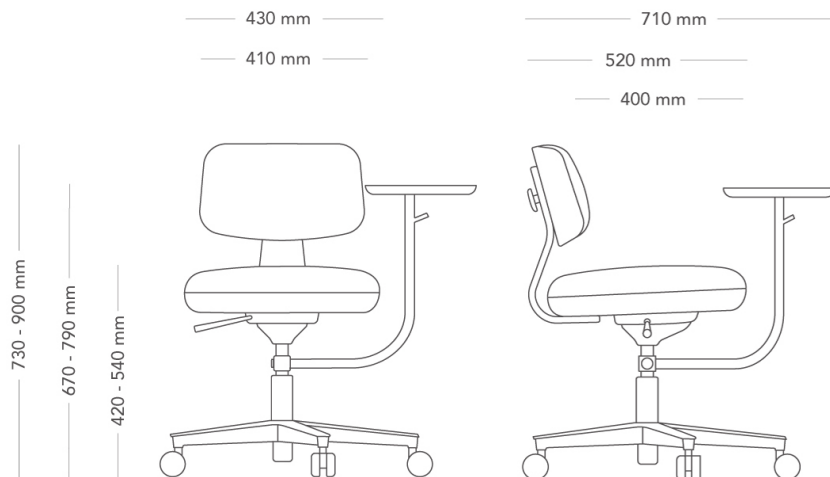

## ARBETSSTOL

Savo 360, designad av Olle Lundberg, är en innovation inom kontorsstolsdesign. Målet var att skapa en hållbar och intuitiv kontorsstol med en stor andel trä. Stolen har en minimalistisk, skandinavisk design och har tagits fram med tanke på både kontoret och hemmakontoret. Träets flexibilitet ger naturlig och omedelbar komfort. 360 är enkel, logisk och bekväm att använda och därför idealisk i miljöer där människor byter sittplats ofta, eller i gruppum och konferensrum.

MODELL	360 arbetsstol	
VARIANTER	<ul style="list-style-type: none"> <li>– Ryggplatta i trä</li> <li>– Helklädd rygg</li> </ul>	
TILLVAL	<ul style="list-style-type: none"> <li>– Alternativa hjul</li> <li>– Bord/skrivplatta</li> <li>– Sitthöjd 490-635 mm</li> <li>– Svart fotkryss</li> </ul>	
DETALJER	<ul style="list-style-type: none"> <li>– Sitsen kan fås med dragkedja i kontrasterande färg. Skrivplattan finns som tillbehör och kan vridas 360 grader, både runt stolen och sin egen axel.</li> <li>– Ryggstödsplatta reglerbar höjd (ca 55 mm). Följsam stolsgunga, 7° bakåt och 4° framåt. Obromsade hjul för hårda golv.</li> </ul>	
KONSTRUKTION	Ryggstolpe och baksida rygg i laminerat trä, alt. ryggstolpe i laminerat trä och helklädd rygg. Ratt/reglage till rygg höjd i naturanodiserad aluminium. Rygg och sits har trästomme klädd med formgjutet PUR- skum. Fotkryss i aluminium. Gaslift och stolsgunga i stål.	
DIMENSIONER	Höjd: 730-900 mm Djup: 520 mm Sitt djup: 400 mm	Bredd: 430 mm Sitthöjd (belastad): 420-540 mm Diameter fot: 630 mm
VIKT	8.4 kg	