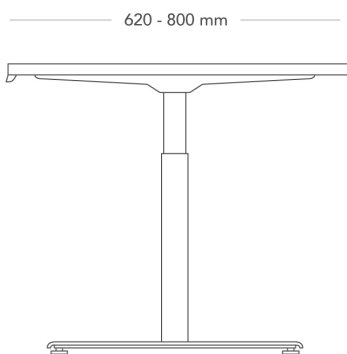

## SKRIVBORD SITT/STÅ

Neet är ett enkelt, motordrivet höj- och sänkbart skrivbord. Den kompakta konstruktionen gör bordet perfekt för hemmakontoret och är samtidigt robust nog för att användas dagligen på kontoret.

MODELL	Skrivbord sitt/stå
TILLVAL	<ul style="list-style-type: none"> <li>– Bordsskärm</li> <li>– Tillbehör till bordsskärm</li> <li>– El- och kabelhantering</li> </ul>
DETALJER	– Undantag från Möbelfaktamärkningen: Skivlängd 1000 mm samt 1800 mm ej inkluderade i Möbelfaktamärkningen. Neet säljs komplett med stativ och skiva.
KONSTRUKTION	Höjjusterbart underrede med T-fot av pulverlackerad stålplåt med ställfötter av plast och stål. Justerbara pelare av pulverlackerade stålprofiler.
DIMENSIONER	<p>Höjd: 704-1184 mm</p> <p>Längd: 1000 - 1800 mm</p> <p>Djup: 600 - 800 mm</p>
VIKT	30 - 50 kg
GARANTI	5 år