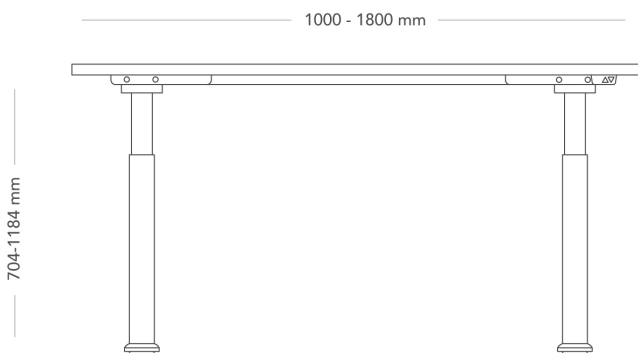

## SKRIVBORD SITT/STÅ

Neet är ett enkelt, motordrivet höj- och sänkbart skrivbord. Den kompakta konstruktionen gör bordet perfekt för hemmakontoret och är samtidigt robust nog för att användas dagligen på kontoret.

MODELL	Skrivbord sitt/stå
TILLVAL	<ul style="list-style-type: none"> <li>– Bordsskärm</li> <li>– Tillbehör till bordsskärm</li> <li>– El- och kabelhantering</li> </ul>
DETALJER	– Undantag från Möbelfaktamärkningen: Skivlängd 1000 mm samt 1800 mm ej inkluderade i Möbelfaktamärkningen. Neet säljs komplett med stativ och skiva.
KONSTRUKTION	Höjjusterbart underrede med T-fot av pulverlackerad stålplåt med ställfötter av plast och stål. Justerbara pelare av pulverlackerade stålprofiler.
DIMENSIONER	<p>Höjd: 704-1184 mm</p> <p>Längd: 1000 - 1800 mm</p> <p>Djup: 600 - 800 mm</p>
VIKT	30 - 50 kg
GARANTI	5 år