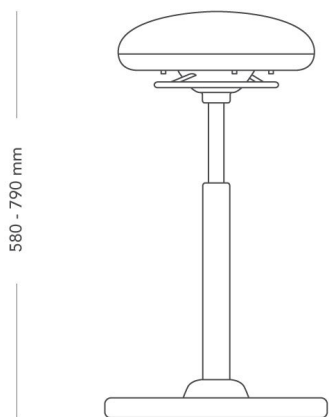

Savo Joi

PALL

Joi pall är ett ergonomiskt alternativ till en klassisk kontorsstol. Denna minimalistiska kontorspall uppmuntrar rörelse och omväxling i ditt sittande och finns i utförande med fotkryss eller med fotplatta och Joystick-funktion. Joystick-basen stimulerar aktivt sittande genom att du balanserar, och ger fri förelse i 360 grader. Eftersom inga inställningar behövs är Joi en flexibel stol som passar många. Dess smidighet gör att den även passar bra på hemmakontoret.

Fotplatta med joystickfunktion.

| | | |
|-------------|---|--|
| MODELL | Savo Joi arbetsstol | |
| VARIANTER | – Fotplatta 580 - 790 mm – Fotkryss 490 - 630 mm | – Fotkryss 390 - 510 mm – Fotkryss 590 - 800 mm |
| TILLVAL | – Fotring Ø450 mm | |
| DETALJER | – Fotplatta med Joystick-funktion. Som alternativ fotkryss med hjul/glidfötter. | |
| DIMENSIONER | Bredd: 420 mm Sitt höjd (belastad): 580-790 mm Diameter fot: 420 mm | Djup: 420 mm Ø: 350 mm |
| VIKT | 9 kg | |
| TESTAD | EN 16139:2013 nivå 1, EN 1728:2012 | |
| GARANTI | 5 år | |

| | | |
|-------------|---|---|
| MODELL | Savo Joi arbetsstol | |
| VARIANTER | – Fotplatta 580 - 790 mm – Fotkryss 490 - 630 mm | – Fotkryss 390 - 510 mm – Fotkryss 590 - 800 mm |
| TILLVAL | – Fotring Ø450 mm | |
| DETALJER | – Fotplatta med Joystick-funktion. Som alternativ fotkryss med hjul/glidfötter. | |
| DIMENSIONER | Höjd: 540-680 mm Djup: 550 mm Ø: 350 mm | Bredd: 550 mm Sitt höjd (belastad): 460-610 mm Diameter fot: 600 mm |
| VIKT | 8.0 kg | |
| TESTAD | EN 16139:2013 nivå 1, EN 1728:2012 | |
| GARANTI | 5 år | |