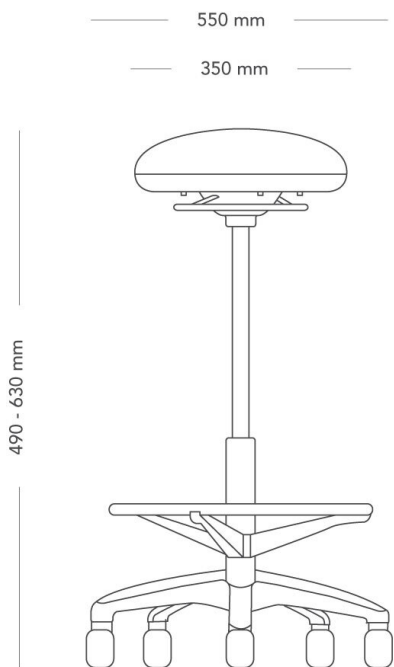

Fotplatta med joystickfunktion.

| | | |
|-------------|---|--|
| MODELL | Savo Joi arbetsstol | |
| VARIANTER | – Fotplatta 580 - 790 mm – Fotkryss 490 - 630 mm | – Fotkryss 390 - 510 mm – Fotkryss 590 - 800 mm |
| TILLVAL | – Fotring Ø450 mm | |
| DETALJER | – Fotplatta med Joystick-funktion. Som alternativ fotkryss med hjul/glidfötter. | |
| DIMENSIONER | Bredd: 420 mm Sitt höjd (belastad): 580-790 mm Diameter fot: 420 mm | Djup: 420 mm Ø: 350 mm |
| VIKT | 9 kg | |
| TESTAD | EN 16139:2013 nivå 1, EN 1728:2012 | |
| GARANTI | 5 år | |

Savo Joi

PALL MED FOTKRYSS

Joi pall är ett ergonomiskt alternativ till en klassisk kontorsstol. Denna minimalistiska kontorspall uppmuntrar rörelse och omväxling i ditt sittande och finns i utförande med fotkryss eller med fotplatta och Joystick-funktion. Joystick-basen stimulerar aktivt sittande genom att du balanserar, och ger fri förelse i 360 grader. Eftersom inga inställningar behövs är Joi en flexibel stol som passar många. Dess smidighet gör att den även passar bra på hemmakontoret.

| | | |
|-------------|---|---|
| MODELL | Savo Joi arbetsstol | |
| VARIANTER | – Fotplatta 580 - 790 mm – Fotkryss 490 - 630 mm | – Fotkryss 390 - 510 mm – Fotkryss 590 - 800 mm |
| TILLVAL | – Fotring Ø450 mm | |
| DETALJER | – Fotplatta med Joystick-funktion. Som alternativ fotkryss med hjul/glidfötter. | |
| DIMENSIONER | Höjd: 540-680 mm Djup: 550 mm Ø: 350 mm | Bredd: 550 mm Sitt höjd (belastad): 460-610 mm Diameter fot: 600 mm |
| VIKT | 8.0 kg | |
| TESTAD | EN 16139:2013 nivå 1, EN 1728:2012 | |
| GARANTI | 5 år | |