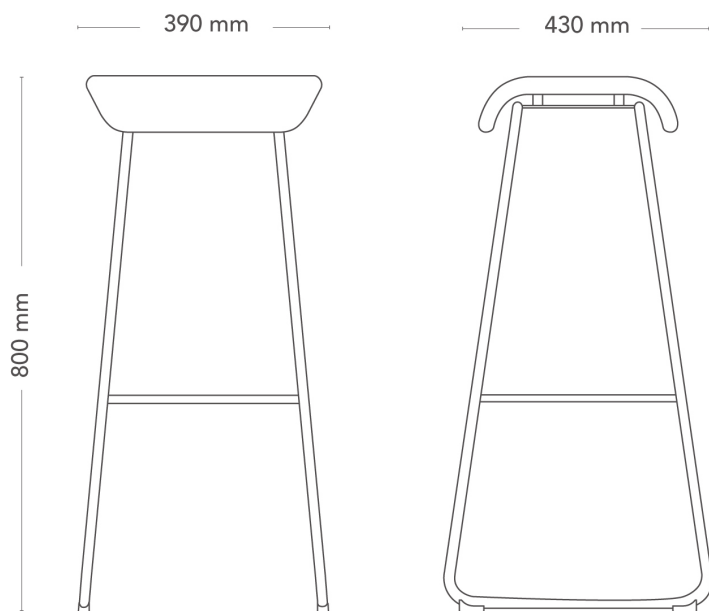

## PALL MED MEDAR, HÖG SITTHÖJD

Sela är en mångfunktionell pall som stödjer flexibelt sittande. Sadelnsitsen ger en aktiv sittställning och sätter fokus på rörelse, genom att erbjuda flera sätt att sitta på. Sela är mobil och enkel att flytta och passar utmärkt på aktivitetsbaserade kontor.

Passar bordshöjd ca 1050 - 1150 mm.

MODELL	Pall med medar	
VARIANTER	<ul style="list-style-type: none"> <li>– Låg</li> <li>– Medium</li> <li>– Hög</li> </ul>	
TILLVAL	– Andra färger på benstativ och hjul.	
DETALJER	<ul style="list-style-type: none"> <li>– Låg sitthöjd passar bordshöjd ca 720 mm och har vaggfunktion.</li> <li>Medium sitthöjd passar bordshöjd ca 900 mm och hög sitthöjd passar bordshöjd ca 1050 - 1150 mm.</li> </ul>	
KONSTRUKTION	Pulverlackat, bockat rörstativ 16x2 mm (sort: EN10305-3 E220). Sits i formpressat trä med skuret polyeterskum runt om och tapetserad. Inget lim mellan tyg och skum.	
DIMENSIONER	Höjd: 800 mm Djup: 430 mm	Bredd: 390 mm Sitthöjd: 800 mm
VIKT	5.2 kg	
TESTAD	EN 16139:2013	
GARANTI	5 år	

## SELA PALL MED MEDAR, MEDIUM SITTHÖJD

Sela är en mångfunktionell pall som stödjer flexibelt sittande. Sadelnsitsen ger en aktiv sittställning och sätter fokus på rörelse, genom att erbjuda flera sätt att sitta på. Sela är mobil och enkel att flytta och passar utmärkt på aktivitetsbaserade kontor.

Passar bordshöjd ca 900 mm.

MODELL	Pall med medar	
VARIANTER	<ul style="list-style-type: none"> <li>– Låg</li> <li>– Medium</li> <li>– Hög</li> </ul>	
TILLVAL	– Andra färger på benstativ och hjul.	
DETALJER	– Låg sitthöjd passar bordshöjd ca 720 mm och har vaggfunktion. Medium sitthöjd passar bordshöjd ca 900 mm och hög sitthöjd passar bordshöjd ca 1050 - 1150 mm.	
KONSTRUKTION	Pulverlackat, bockat rörstativ 16x2 mm (sort: EN10305-3 E220). Sits i formpressat trä med skuret polyeterskum runt om och tapetserad. Inget lim mellan tyg och skum.	
DIMENSIONER	Höjd: 660 mm Djup: 390 mm	Bredd: 390 mm Sitthöjd: 660 mm
VIKT	4.8 kg	
TESTAD	EN 16139:2013	
GARANTI	5 år	