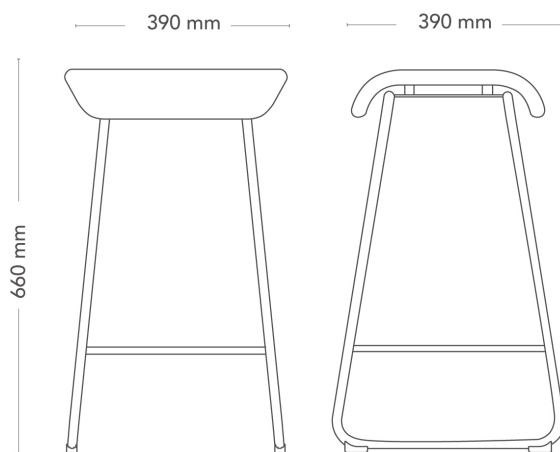

## PALL MED MEDAR, HÖG SITTHÖJD

Sela är en mångfunktionell pall som stödjer flexibelt sittande. Sadelnsitsen ger en aktiv sittställning och sätter fokus på rörelse, genom att erbjuda flera sätt att sitta på. Sela är mobil och enkel att flytta och passar utmärkt på aktivitetsbaserade kontor.

Passar bordshöjd ca 1050 - 1150 mm.

MODELL	Pall med medar	
VARIANTER	<ul style="list-style-type: none"> <li>– Låg</li> <li>– Medium</li> <li>– Hög</li> </ul>	
TILLVAL	– Andra färger på benstativ och hjul.	
DETALJER	<ul style="list-style-type: none"> <li>– Låg sitthöjd passar bordshöjd ca 720 mm och har vaggfunktion.</li> <li>Medium sitthöjd passar bordshöjd ca 900 mm och hög sitthöjd passar bordshöjd ca 1050 - 1150 mm.</li> </ul>	
KONSTRUKTION	Pulverlackat, bockat rörstativ 16x2 mm (sort: EN10305-3 E220). Sits i formpressat trä med skuret polyeterskum runt om och tapetserad. Inget lim mellan tyg och skum.	
DIMENSIONER	Höjd: 800 mm Djup: 430 mm	Bredd: 390 mm Sitthöjd: 800 mm
VIKT	5.2 kg	
TESTAD	EN 16139:2013	
GARANTI	5 år	

## SELA PALL MED MEDAR, MEDIUM SITTHÖJD

Sela är en mångfunktionell pall som stödjer flexibelt sittande. Sadelnsitsen ger en aktiv sittställning och sätter fokus på rörelse, genom att erbjuda flera sätt att sitta på. Sela är mobil och enkel att flytta och passar utmärkt på aktivitetsbaserade kontor.

Passar bordshöjd ca 900 mm.

MODELL	Pall med medar	
VARIANTER	<ul style="list-style-type: none"> <li>– Låg</li> <li>– Medium</li> <li>– Hög</li> </ul>	
TILLVAL	– Andra färger på benstativ och hjul.	
DETALJER	– Låg sitthöjd passar bordshöjd ca 720 mm och har vaggfunktion. Medium sitthöjd passar bordshöjd ca 900 mm och hög sitthöjd passar bordshöjd ca 1050 - 1150 mm.	
KONSTRUKTION	Pulverlackat, bockat rörstativ 16x2 mm (sort: EN10305-3 E220). Sits i formpressat trä med skuret polyeterskum runt om och tapetserad. Inget lim mellan tyg och skum.	
DIMENSIONER	Höjd: 660 mm Djup: 390 mm	Bredd: 390 mm Sitthöjd: 660 mm
VIKT	4.8 kg	
TESTAD	EN 16139:2013	
GARANTI	5 år	