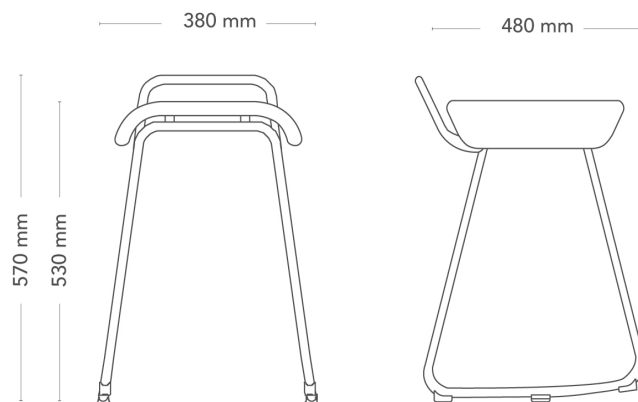

Sela

PALL MED MEDAR, LÅG SITTHÖJD

Sela är en mångfunktionell pall som stödjer flexibelt sittande. Sadelnsitsen ger en aktiv sittställning och sätter fokus på rörelse, genom att erbjuda flera sätt att sitta på. Sela är mobil och enkel att flytta och passar utmärkt på aktivitetsbaserade kontor.

Låg sitthöjd har vaggfunktion, passar bordshöjd ca 720 mm.

MODELL	Pall med medar	
VARIANTER	– Låg – Medium – Hög	
TILLVAL	– Andra färger på benstativ och hjul.	
DETALJER	– Låg sitthöjd passar bordshöjd ca 720 mm och har vaggfunktion. Medium sitthöjd passar bordshöjd ca 900 mm och hög sitthöjd passar bordshöjd ca 1050 - 1150 mm.	
KONSTRUKTION	Pulverlackat, bockat rörstativ 16x2 mm (sort: EN10305-3 E220). Sits i formpressat trä med skuret polyeterskum runt om och tapetserad. Inget lim mellan tyg och skum.	
DIMENSIONER	Höjd: 570 mm Djup: 480 mm	Bredd: 380 mm Sitthöjd: 530 mm
VIKT	4.1 kg	
TESTAD	EN 16139:2013	
GARANTI	5 år