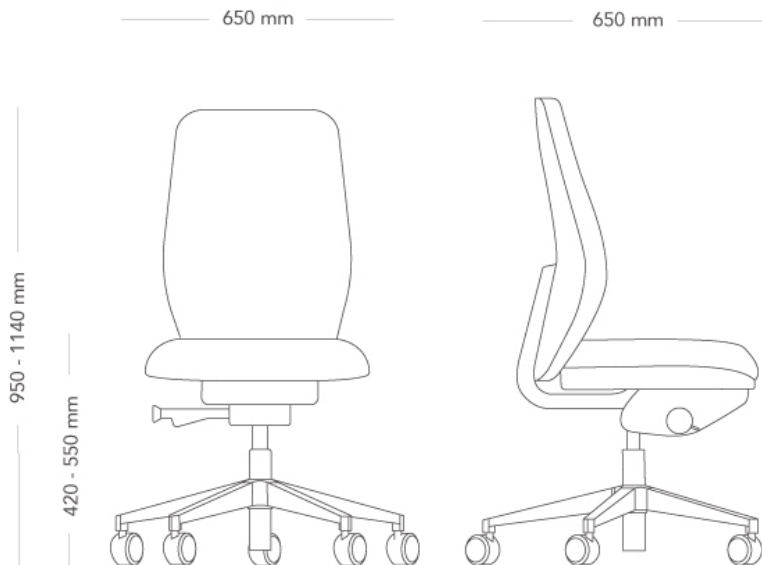

*Setehøyde med last i henhold til. EN 1335-1:2020

TESTET EN1335- 1, -2:2018, EN1728

GARANTI 10 år

Savo Soul

SAVO SOUL CONFERENCE (TRUKKET RYGG 50)

Soul møtestol / konferansestol kommer med armlener i metall. Soul passer til mange forskjellige brukere fordi stolens innstillinger er automatiske og følger kroppens naturlige bevegelser. Soul med metall armlener legger til en sofistikert stil til møterommet.

MODELL	Soul møtestol	
VARIANTER	– 40 rygg – Meshrygg – Sete Medium	– 50 rygg – Sete Small
TILLVAL	– Metallarmlener – Alternativ for hjul	
KONSTRUKSJON	Meshrygg med ramme og J-bar laget av resirkulert plast. Polstret rygg med ramme laget av resirkulert plast og kaldskum, dekket med stoff. Seteramme laget av kryssfiner med kaldskumpolstring. Mekanisme støpt i resirkulert aluminium. Høydejusterbar gasskolonne i stål. 5-stjerners fotkryss av støpt resirkulert aluminium, eller resirkulert plast med hjul i diameter 60 mm. Armlener (tilbehør) laget av sprøytstøpt resirkulert plast og presstøpt resirkulert aluminium. Nakkestøtte (tilbehør) med resirkulert plastramme med kaldskumpolstring. Armlen (tilbehør) laget av bøyd stålflatjern med møbelbrett laget av kryssfiner og kaldskum, dekket med stoff.	
DIMENSJONER	Høyde: 950-1140 mm Dybde: 650 mm Setemål D: 490 mm Sittedybde: 390-470 mm Ryggmål H: 590 mm Slaglengde: 190 mm	Bredde: 650 mm Sitt høyde (med last): 420-550 mm Setemål B: 450 mm Ryggmål B: 420 mm Diameter fot: 710 mm