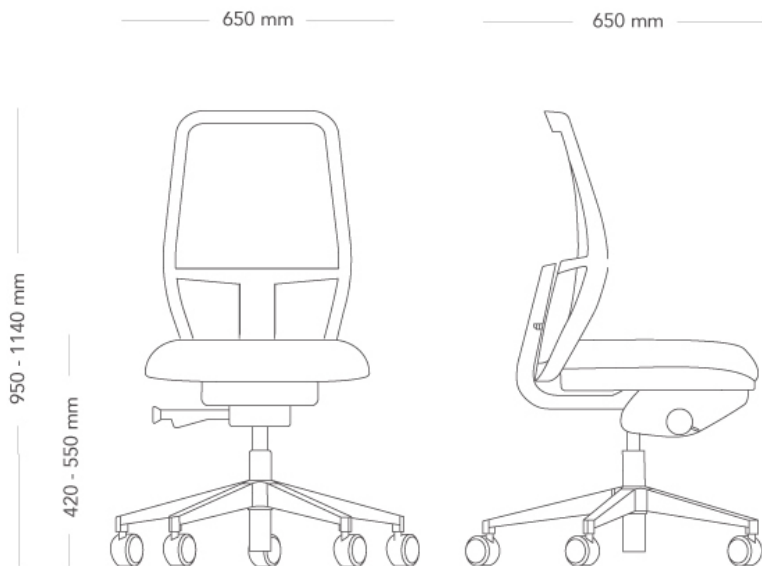

MODELL	Soul møtestol	
VARIANTER	– 40 rygg – Meshrygg – Sete Medium	– 50 rygg – Sete Small
TILLVAL	– Metallarmlener – Alternativ for hjul	
KONSTRUKSJON	Meshrygg med ramme og J-bar laget av resirkulert plast. Polstret rygg med ramme laget av resirkulert plast og kaldskum, dekket med stoff. Seteramme laget av kryssfiner med kaldskumpolstring. Mekanisme støpt i resirkulert aluminium. Høydejusterbar gasskolonne i stål. 5-stjerners fotkryss av støpt resirkulert aluminium, eller resirkulert plast med hjul i diameter 60 mm. Armlener (tilbehør) laget av sprøytstøpt resirkulert plast og presstøpt resirkulert aluminium. Nakkestøtte (tilbehør) med resirkulert plastramme med kaldskumpolstring. Armlen (tilbehør) laget av bøyd stålflatjern med møbelbrett laget av kryssfiner og kaldskum, dekket med stoff.	
DIMENSJONER	Høyde: 950-1140 mm Dybde: 650 mm Setemål D: 450 mm Ryggmål B: 420 mm Sittedybde: 390 - 470 mm Diameter fot: 710 mm	Bredde: 650 mm Sittedybde (med last)*: 420-550 mm Setemål B: 450 mm Ryggmål H: 590 mm