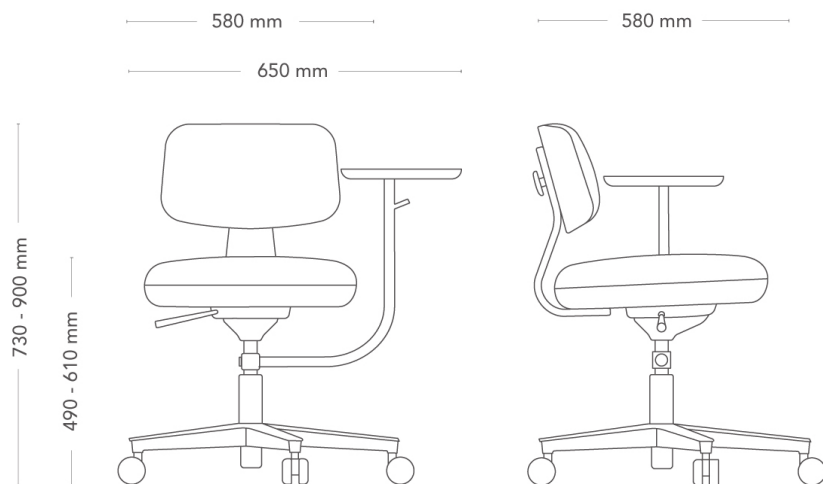

Savo 360

MØTESTOL

Savo 360 är en innovation inom kontorsstolsdesign: en hållbar och intuitiv kontorsstol med en stor andel trä. Stolen har en minimalistisk, skandinavisk design och har tagits fram med tanke på både kontoret och hemmakontoret. Träets flexibilitet ger naturlig komfort. 360 är enkel, logisk och bekväm att använda och idealisk i miljöer där människor byter sittplats ofta, eller i grupprum och konferensrum. Design Olle Lundberg,

MODELL	360 møtestol
VARIANTER	– Bakside rygg i tre – Polstret rygg
TILVALG	– Alternativ for hjul – Bord/skriveplate – Helsort fotkryss – Polert pelare – Sortanodisert ratt/reglage på ryggstolpe
DETALJER	- Rundt sete, polstring med glidelås, som kan fås i kontrastfarge - Flexibel stolsving, 7° bakover og 4° fremover. - Bord/skriveplate som tilvalg, som kan dreies 360° både rundt stolen og rundt sin egen akse.
KONSTRUKSJON	- Variant 1: ryggstolpe og ryggstøtte i laminert tre med fronten av ryggstøtten dekket med formstøpt PUR-skum og trukket med stoff eller skinn - Variant 2: ryggstolpe og ryggstøtte i laminert tre med ryggstøtten dekket med formstøpt PUR-skum foran og bak og helt trukket med stoff eller skinn - Ratt/kontroll for ryggghøyde i naturanodisert aluminium - Setet har en tremme dekket med formstøpt PUR-skum og trukket med tekstil eller skinn - Fotkryss i sort aluminium med blank overside - Søyale i sort stål - Gassheis og stolsvinge i stål - Hjul med brems for harde gulv som standard