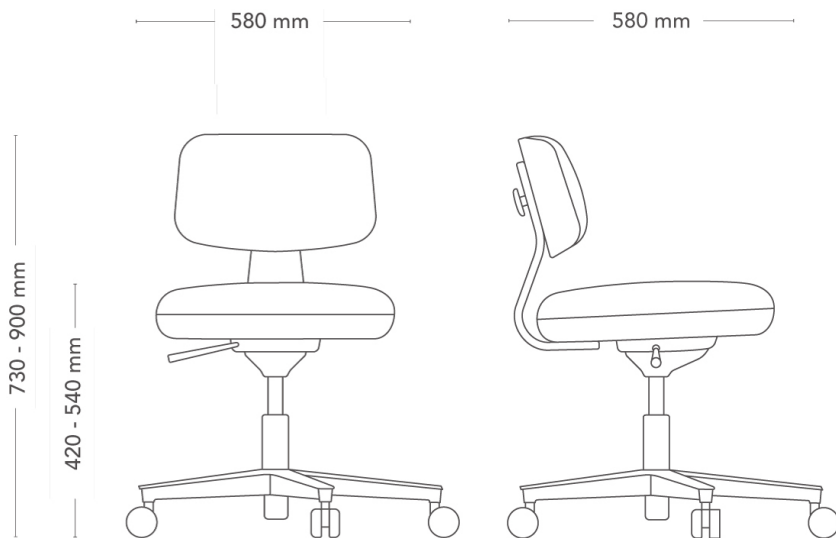

MODELL	360 møtestol
VARIANTER	<ul style="list-style-type: none"> <li>– Bakside rygg i tre</li> <li>– Polstret rygg</li> </ul>
TILVALG	<ul style="list-style-type: none"> <li>– Alternativ for hjul</li> <li>– Bord/skriveplate</li> <li>– Helsort fotkryss</li> <li>– Polert gasslift</li> <li>– Sortanodisert ratt/reglage på ryggstolpe</li> </ul>
DETALJER	<ul style="list-style-type: none"> <li>- Rundt sete, polstring med glidelås, som kan fås i kontrastfarge</li> <li>- Flexibel stolsving, 7° bakover og 4° fremover.</li> <li>- Bord/skriveplate som tilvalg, som kan dreies 360° både rundt stolen og rundt sin egen akse.</li> </ul>
KONSTRUKSJON	<ul style="list-style-type: none"> <li>- Variant 1: ryggstolpe og ryggstøtte i laminert tre me fronten av ryggstøtten dekket med formstøpt PUR-skum og trukket med stoff eller skinn</li> <li>- Variant 2: ryggstolpe og ryggstøtte i laminert tre me ryggstøtten dekket med formstøpt PUR-skum foran og bak og helt trukket med stoff eller skinn</li> <li>- Ratt/kontroll for rygg høyde i naturanodisert aluminium</li> <li>- Setet har en teramme dekket med formstøpt PUR-skum og trukket med tekstil eller skinn</li> <li>- Fotkryss i sort aluminium med blank overside</li> <li>- Gasslift i sort stål</li> <li>- Søyle og stolsving i stål</li> <li>- Hjul med brems for harde gulv som standard</li> </ul>

---

DIMENSJONER	Høyde: 730-900 mm Bredde: 580 mm Dybde: 580 mm Setehøyde: 490 - 610 mm Setehøyde(med last)*: 420 - 540 mm Sittedybde: 400 mm Sete, dimensioner: Ø 430 mm Rygg, dimensioner: 410 x 400 mm Diameter fotkryss: 630 mm
-------------	--

\* Setehøyde med last i henhold til. EN 1335-1:2020

---

VEKT	8.6 kg
TESTET	EN 16139/AC:2013 nivå 1, EN 1728
GARANTI	10 år

---

---

DIMENSJONER	Høyde: 730-900 mm Bredde: 580 mm Dybde: 580 mm Setehøyde: 490 - 610 mm Setehøyde (med last)*: 420 - 540 mm Sittedybde: 400 mm Sete, dimensioner: Ø 400 mm Rygg, dimensioner: 410 x 400 mm Diameter fotkryss: 630 mm
-------------	---