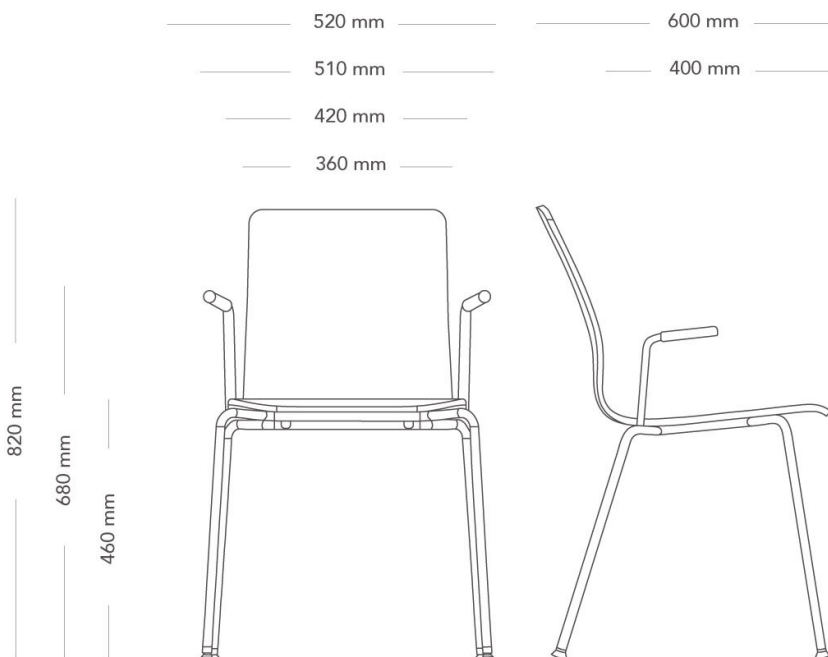

Nova

STOL MED FYRBENSSTATIV I METALL

Nova har en tidlös design som passar de flesta miljöer där samtal och samarbete är i fokus. Stolserien finns i många varianter men med samma enhetliga uttryck. En stol från familjen Nova kommer med ett brett utbud av standardfärger, material och sittskal som hjälper dig att skapa en personlig arbetsmiljö.

Nova med fyrbensstativ är den klassiska allroundstolen för kontorets alla rum.

| | | |
|--------------|--------------------------------------------------------------------------------------------------------------------------------------------------------------|------------------------------------------------------------------------------------------------------------------------------|
| MODELL | Stol med metallben | |
| VARIANTER | <ul style="list-style-type: none"> – Oklädd sittskal – Helklädd – Bygelarmstöd | <ul style="list-style-type: none"> – Klädd sits – Armstöd, raka |
| TILLVAL | – Alternativ för glidfot | |
| DETALJER | <ul style="list-style-type: none"> – Armstöd klädda med svart gummi. – Stapelbar, 6 st. Stol med armstöd är upphängningsbar på bord. | |
| KONSTRUKTION | Formpressat sittskal av träfanér. Klädda varianter med stoppning av höglastiskt skum (HR-skum). Stativ av 19 mm stålror, fotavslutning i svart plast. | |
| DIMENSIONER | <ul style="list-style-type: none"> Höjd: 820 mm Djup: 510 mm Sittdjup: 400 mm | <ul style="list-style-type: none"> Bredd: 520 mm Sitthöjd: 460 mm Totalhöjd armstöd: 680 mm |
| VIKT | 5.0 kg | |
| TESTAD | EN 16139 nivå 1, EN 1728 och EN 1022 | |
| GARANTI | 5 år | |