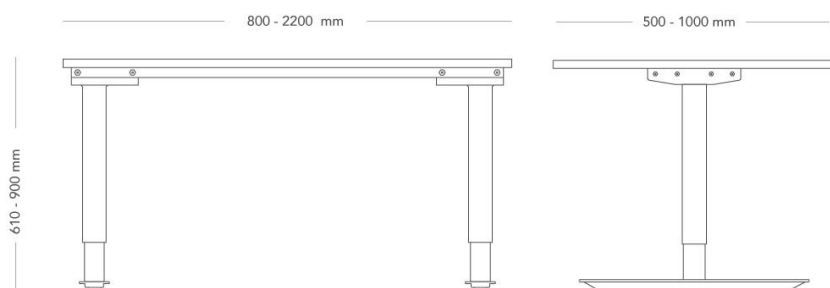

## SKRIVBORD

MODELL	Skrivbord
TILLVAL	<ul style="list-style-type: none"> <li>– El- och kabelhantering</li> <li>– Tillbehör till bordsskärm</li> <li>– Bordsskärm</li> </ul>
DETALJER	<ul style="list-style-type: none"> <li>– Möbelfaktamärkningen gäller: Bord med träbaserad skiva i laminat, fanér (björk, bok, ask, ek, valnöt), högtryckslaminat eller linoleum. Benstativ av metall med kromad yta alt. pulverlackad i svart, vit eller silver.</li> <li>– Höjjustering 610 - 900 mm. Steglöst justerbara sarger av pulverlackerad stålplåt kan regleras 1050 - 1930 mm.</li> </ul>
KONSTRUKTION	Manuellt justerbart underrede med rektangulära ben av stålprofil och T-fot av stålplåt med ställfötter av plast och metall.
DIMENSIONER	<p>Höjd: 610-900 mm</p> <p>Längd: 800 - 2200 mm</p> <p>Bredd: 500 - 1000 mm</p>
TESTAD	EN 15372:2016, EN 1730:2012.
GARANTI	5 år