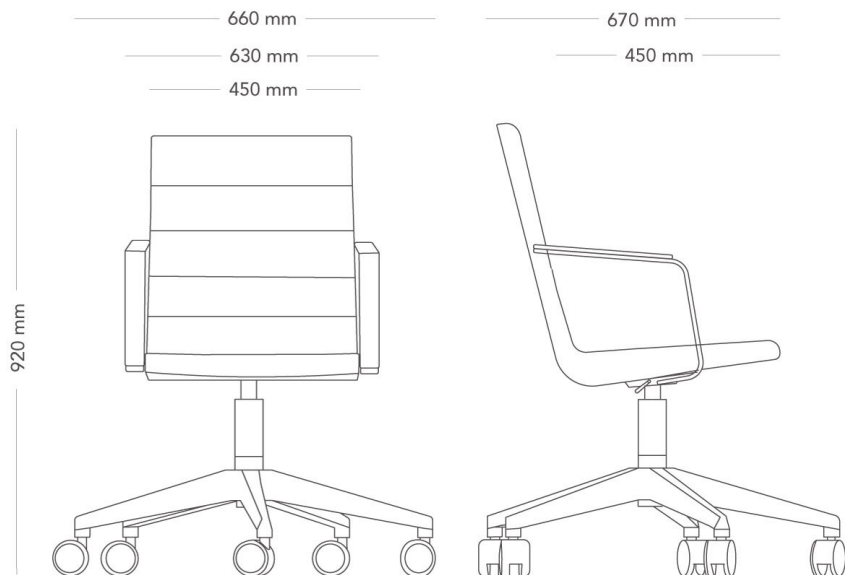

Woods

STOL MED FOTKRYSS

Woods är en exklusiv konferens- och mötesstol med ett klassiskt utseende och utmärkt komfort. Woods är designad av den norska designern Steinar Hindenes och finns i många varianter med olika armstöd och stativ.

MODELL	Stol med fotkryss	
VARIANTER	<ul style="list-style-type: none"> – Normal rygg – Slät – Utan armstöd – Flata armstöd 	<ul style="list-style-type: none"> – Hög rygg – Sömmar – Rörarmstöd – Flata armstöd, klädda
TILLVAL	– Alternativ för glidfot	
DETALJER	– Möbelfakta undantag: Armstöd i krom utan tyg/skinn.	
KONSTRUKTION	Sittskal i formpressat trä med stoppning av kallskum. Fotkryss av gjuten återvunnen aluminium med pelare av stål och ändavslut av svart plast alt. hjul	
DIMENSIONER	Höjd: 920-1020 mm Djup: 670 mm Sittdjup: 450 mm Diameter fot: 660 mm	Bredd: 630 mm Sitthöjd: 460-560 mm Totalhöjd armstöd: 670-770 mm
VIKT	16.5 kg	
TESTAD	EN 16139, EN 1728, EN 1022	
GARANTI	5 år	