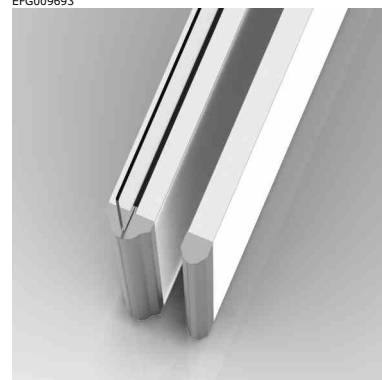

EFG009693

Skärmarna finns med 2 tjocklekar 45 och 80 mm.

EFG009692