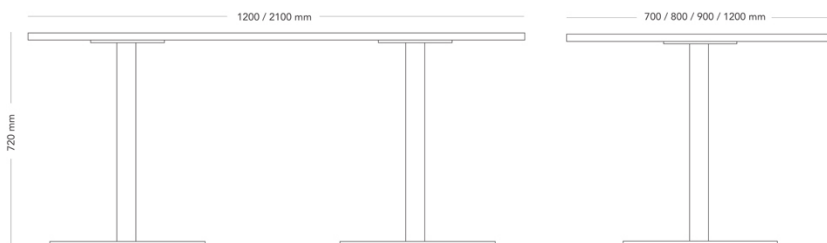

## PELARBORD

Chat är en stor bordsfamilj av pelarbord för kommunikation, småprat och informella möten i gemensamma utrymmen så som kafeterian, matsalen, mötesrummet, lobbyn eller loungen. Chat är flexibel och finns i många versioner, från lågt till högt och med många valmöjligheter när det gäller material och färger.

Mötesbord / loungebord / cafébord med pelarstativ.

Två pelarben

MODELL	Pelarbord	
VARIANTER	– Höjd 720 mm	
TILLVAL	– El- och kabelhantering	
DETALJER	– Fasta höjder. Skiva med rak eller fasad kant.	
KONSTRUKTION	Pelarstativ med fot i olika diametrar, plåttjocklek fot 6 mm. Pelare av stålrör diameter 60, 76 eller 89 mm i olika längder beroende på höjd. Infästningsplatta mot skiva av stål, tjocklek 4 mm. Bordsskiva med fasad kant har 22 mm kärna av MDF. Bordsskiva med rak kant har 22 mm kärna i träfibermaterial. Ytbeläggning 0,2-2 mm beroende på materialval.	
DIMENSIONER	Höjd: 720 mm Djup: 700 - 1200 mm	Längd: 1200 - 2100 mm Diameter fot: 550 mm
VIKT	40 - 90 kg	
TESTAD	Testad enl. EN 15372:2016 nivå 3, EN 1730:2012.	
GARANTI	5 år	