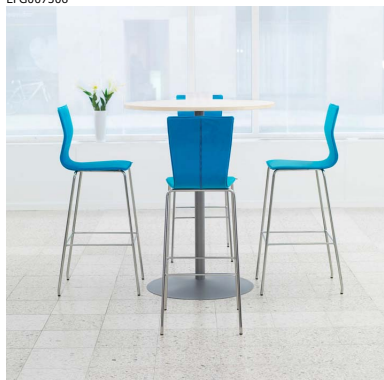

Produktfakta

- Helt fanerad, klädd sits eller klädd sits och rygg. Ryggens baksida i trä. HR-stoppling.
- Trädetaljer i björk eller ek natur, svartbetsad bok samt svart eller vit HPL laminat.
- Barstol.
- Metallstativ, Ø 16 mm, lackerat i svart struktur (24), silver (62), vit (Z4) eller krom (90).
- Tillval: CMHR-skum.
- Testad enligt: EN 16139:2013 nivå 1, EN 1728:2012 och EN 1022:2005.
- Garanti: 5 år mot konstruktions-, material- och tillverkningsfel.
- Uppfyller vedertagna branschnormer för miljömärkning. Mindre avvikelser kan förekomma.
- Övriga produkter i familjen: Graf Original, Graf hög rygg, Graf hög rygg fotkruss.

Måttuppgifter (mm)

Art.Nr	Totalhöjd	Sitthöjd	Totalhöjd armstöd	Totalbredd	Totaldjup	Vikt (kg)
P40D69	1080	780	-	420	490	8,4
P40D70	1080	780	-	420	490	9,6
P40D71	1080	780	-	420	490	8,7
P40D76	1080	780	-	420	490	5,4

EFG007306

P40D71

EFG005246