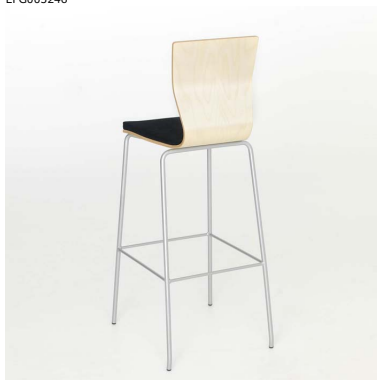

P40D70 - Ryggens baksida i trä.

EFG005245