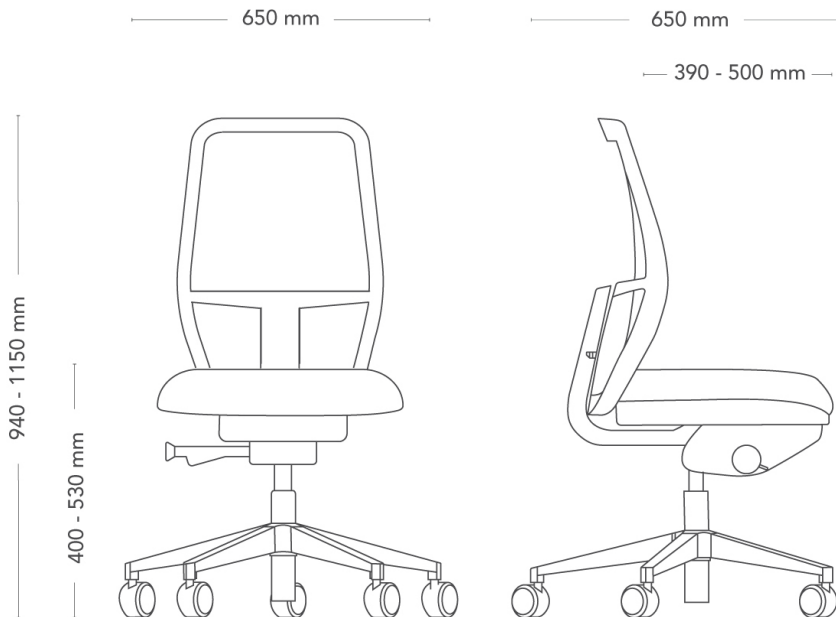

Savo Soul

SAVO SOUL CONFERENCE MESHRYGG

Soul møtestol / konferansestol kommer med armlener i metall. Soul passer til mange forskjellige brukere fordi stolens innstillinger er automatiske og følger kroppens naturlige bevegelser. Soul med metall armlener legger til en sofistikert stil til møterommet.

MODELL	Savo Soul møtestol	
VARIANTER	– Meshrygg – Sete Medium	– 50 rygg – Sete Small
TILLVAL	– Metallarmlener – Alternativ for hjul	
KONSTRUKSJON	Sort rygg med stomme samt J-bar i resirkulert plast samt kaldskum (polstret rygg). Hvit rygg med stomme samt J-bar i plast samt kaldskum (polstret rygg). Sittestomme i plast med polstring i kaldskum. Mekanisme støpt i resirkulert aluminium. Høydejusterbar gassylinder i stål. Sort 5-stjernet fotkryss i støpt resirkulert plast alt. resirkulert aluminium med hjul i diameter 60 mm. Hvitt 5-stjernet fotkryss i støpt plast med hjul i diameter 60 mm. (tilbehør) Polert 5-stjernet kryss i støpt resirkulert aluminium. Armlener (tilbehør) i sort sprøytstøpt resirkulert plast alt. hvit sprøytstøpt plast. Nakkestøtte (tilbehør) med stomme i sort resirkulert plast med polstring i kaldskum alt. hvit med stomme i plast med polstring i kaldskum.	
DIMENSJONER	Høyde: 940-1150 mm Dybde: 650 mm Ryggmål B: 420 mm Diameter fot: 710 mm	Bredde: 650 mm Sitt høyde (med last): 400-530 mm Ryggmål H: 590 mm
TESTET	EN1335- 1, -2:2018, EN1728