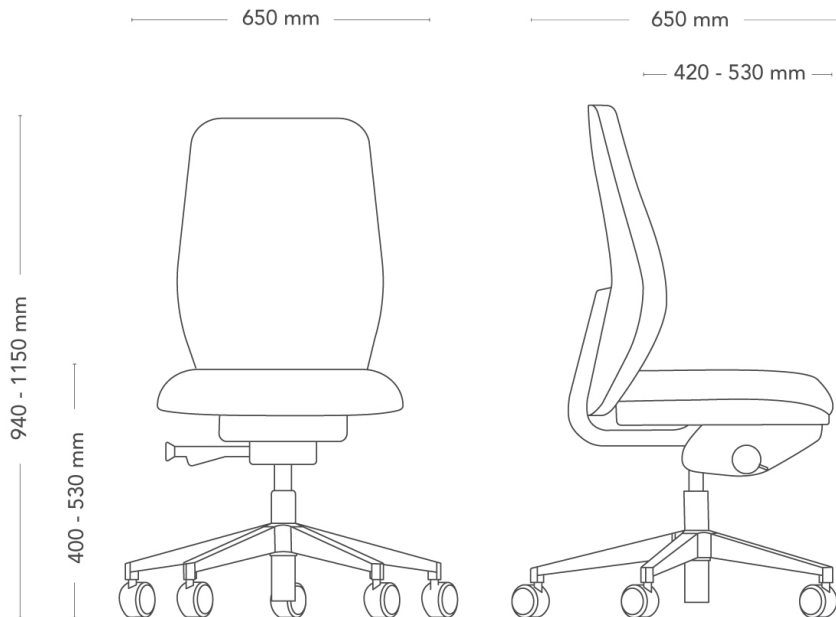

MODELL	Savo Soul møtestol	
VARIANTER	– Meshrygg – Sete Medium	– 50 rygg – Sete Small
TILLVAL	– Metallarmlener – Alternativ for hjul	
KONSTRUKSJON	Sort rygg med stomme samt J-bar i resirkulert plast samt kaldskum (polstret rygg). Hvit rygg med stomme samt J-bar i plast samt kaldskum (polstret rygg). Sittestomme i plast med polstring i kaldskum. Mekanisme støpt i resirkulert aluminium. Høydejusterbar gassylinder i stål. Sort 5-stjernet fotkryss i støpt resirkulert plast alt. resirkulert aluminium med hjul i diameter 60 mm. Hvitt 5-stjernet fotkryss i støpt plast med hjul i diameter 60 mm. (tilbehør) Polert 5-stjernet kryss i støpt resirkulert aluminium. Armlener (tilbehør) i sort sprøytstøpt resirkulert plast alt. hvit sprøytstøpt plast. Nakkestøtte (tilbehør) med stomme i sort resirkulert plast med polstring i kaldskum alt. hvit med stomme i plast med polstring i kaldskum.	
DIMENSJONER	Høyde: 940-1150 mm Dybde: 650 mm Setemål D: 490 mm Ryggmål B: 420 mm Diameter fot: 710 mm	Bredde: 650 mm Sitt høyde (med last): 400-530 mm Setemål B: 450 mm Ryggmål H: 590 mm