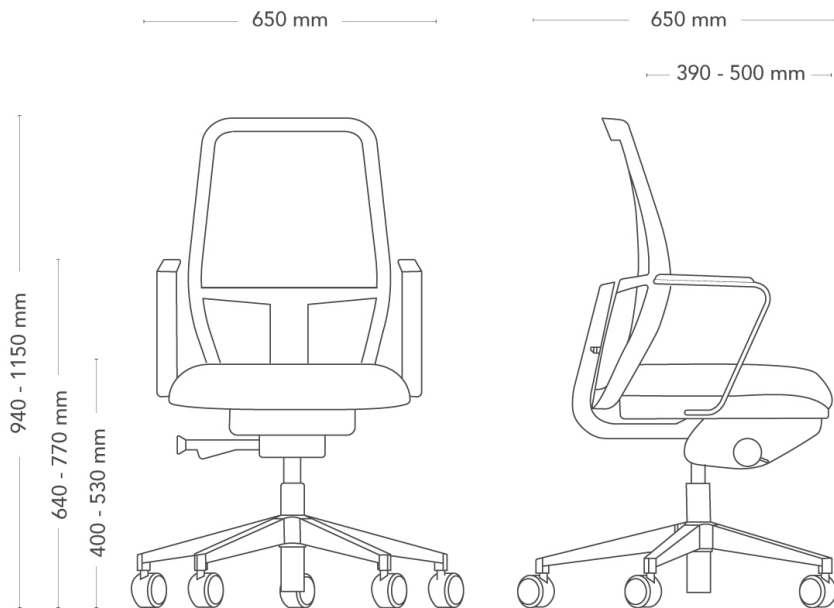

Savo Soul

SAVO SOUL CONFERENCE MESHRYGG MED ARMLENER

Soul møtestol / konferansestol kommer med armlener i metall. Soul passer til mange forskjellige brukere fordi stolens innstillinger er automatiske og følger kroppens naturlige bevegelser. Soul med metall armlener legger til en sofistikert stil til møterommet.

MODELL	Savo Soul møtestol	
VARIANTER	– Meshrygg – Sete Medium	– 50 rygg – Sete Small
TILLVAL	– Metallarmlener – Alternativ for hjul	
KONSTRUKSJON	Sort rygg med stomme samt J-bar i resirkulert plast samt kaldskum (polstret rygg). Hvit rygg med stomme samt J-bar i plast samt kaldskum (polstret rygg). Sittestomme i plast med polstring i kaldskum. Mekanisme støpt i resirkulert aluminium. Høydejusterbar gassylinder i stål. Sort 5-stjernet fotkryss i støpt resirkulert plast alt. resirkulert aluminium med hjul i diameter 60 mm. Hvitt 5-stjernet fotkryss i støpt plast med hjul i diameter 60 mm. (tilbehør) Polert 5-stjernet kryss i støpt resirkulert aluminium. Armlener (tilbehør) i sort sprøytstøpt resirkulert plast alt. hvit sprøytstøpt plast. Nakkestøtte (tilbehør) med stomme i sort resirkulert plast med polstring i kaldskum alt. hvit med stomme i plast med polstring i kaldskum.	
DIMENSJONER	Høyde: 940-1150 mm Dybde: 650 mm Total høyde armlener: 640-770 mm	Bredde: 650 mm Sitt høyde (med last): 400-530 mm Diameter fot: 710 mm
TESTET	EN1335- 1, -2:2018, EN1728